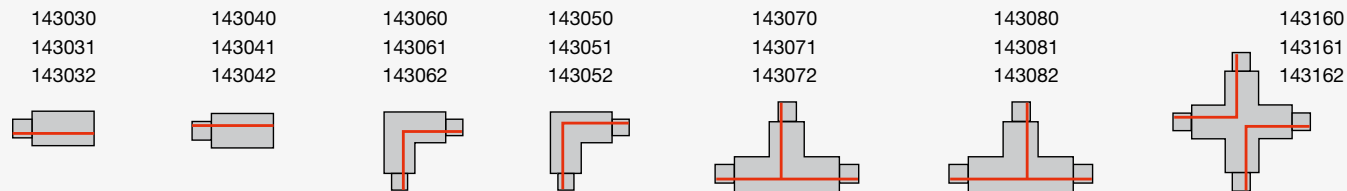

Rail 1 allumage en saillie

Guide d'installation et accessoires d'un seul coup d'œil.

Pièces vues de dessus côté montage