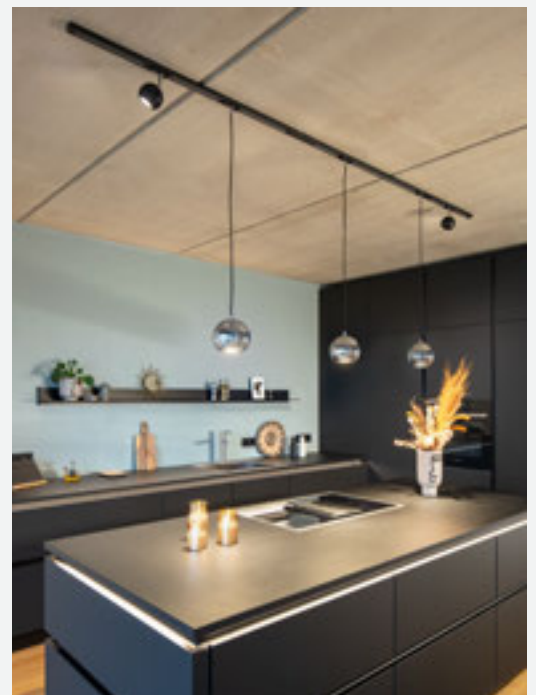

LIGHT EYE® 150 + 90
1 all., QPAR51
Réf. : 143620 + 144010