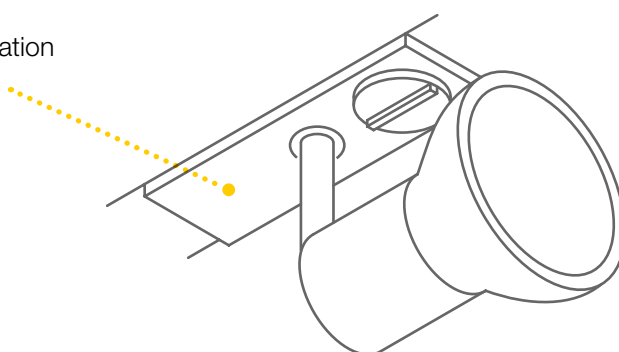

Un look conique.

Ce projecteur inclinable à 85° et orientable à 340° laisse libre court à la personnalisation de votre éclairage. Réalisé en aluminium et verre dépoli, ce spot polyvalent met toute la pièce en lumière. Grâce à sa douille GU10 intégrée, il est compatible avec les ampoules QPAR51 classiques.

Flexibilité d'orientation
et d'inclinaison