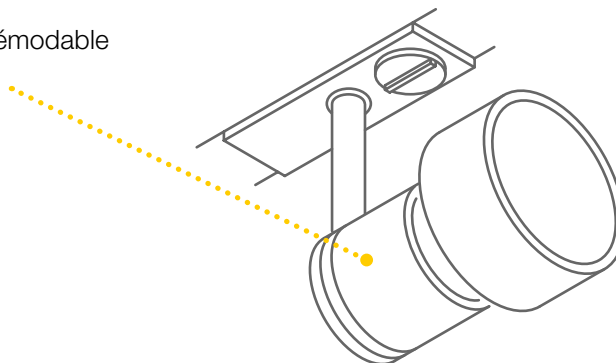

Une perfection épurée.

Grâce à son design sobre, ce projecteur 230 V inclinable et orientable offre une grande polyvalence d'utilisation. Ce luminaire en aluminium permet d'apporter des touches de lumière ciblées. PURI est par ailleurs compatible avec des ampoules LED facilement remplaçables.

Spot au design indémodable
avec douille GU10