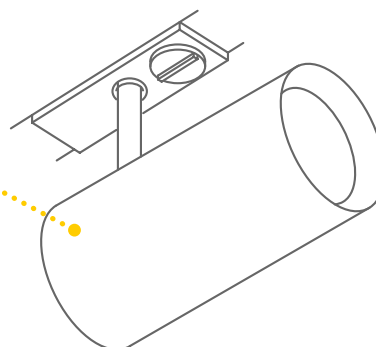

NOBLO SPOT

Puissance totale (en W)	7,5
Flux lumineux (en lm)	620
Température de couleur (en K)	2.700
IRC	80 / 90
L / Ø / H (cm)	10,5 / 5 / 10,7