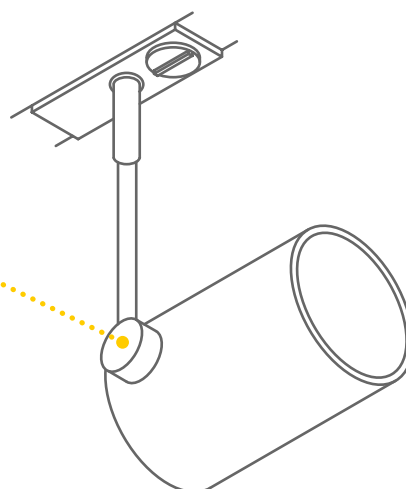

SOCKET INSIDE

	BIMA
Douille	GU10
Type d'ampoule	QPAR51
L / Ø / H (cm)	8 / 6 / 14