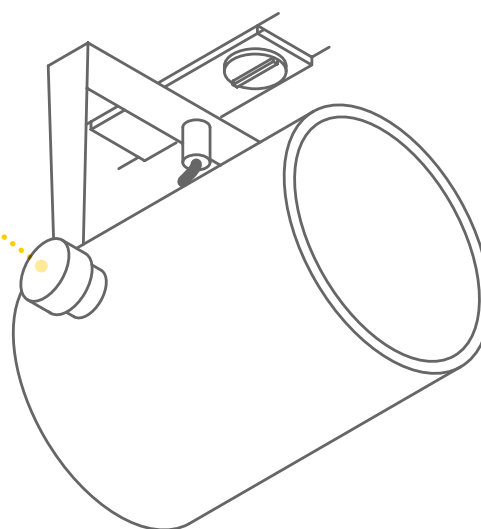

**SOCKET
INSIDE**

EURO SPOT TRACK

Douille GU10

Type d'ampoule QPAR51

L / Ø / H (cm) 12,5 / 8 / 15,2