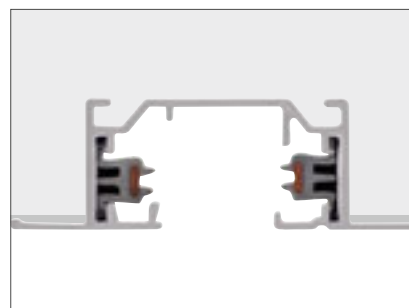

Rail 1 allumage encastré

L'élégance d'un profilé encastré.

La version encastrée du rail 1 allumage s'intègre avec élégance dans l'architecture intérieure. Elle offre ainsi une touche raffinée d'un point de vue technique mais aussi esthétique.

Tension nominale (V)	Intensité max. (A)	Coloris	Matière	Longueur (cm)	Réf.
220-240 V ~50/60 Hz	16	○ blanc	aluminium	200	143221

Matière : aluminium, largeur : 5,5 cm, hauteur : 1,8 cm, accessoires en option