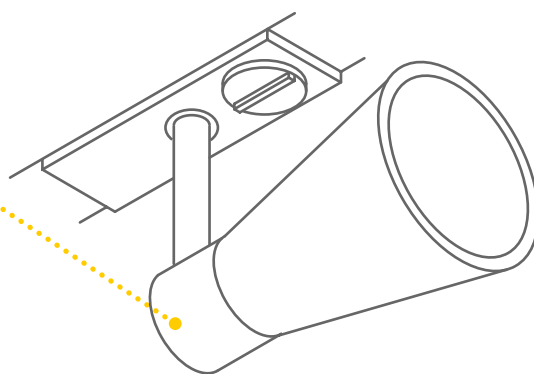

SOCKET INSIDE

	AVO TRACK
Douille	GU10
Type d'ampoule	QPAR51
L / Ø / H (cm)	13 / 6,2 / 8