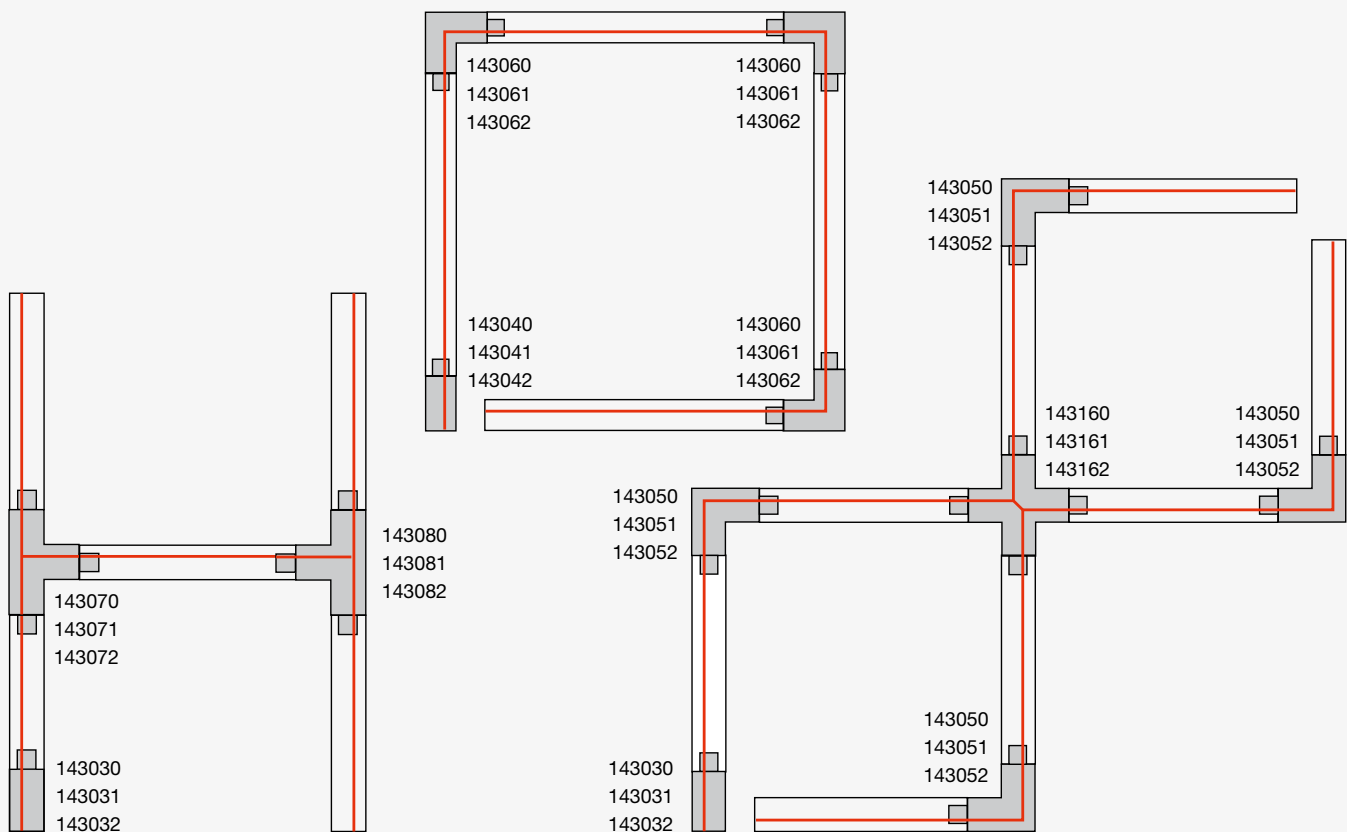

Rail 1 allumage en saillie

Guide d'installation et accessoires d'un seul coup d'œil.

Pièces vues de dessus côté montage