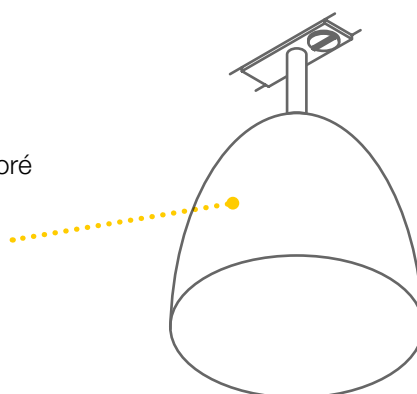

SOCKET INSIDE

	PARA CONE 14 PD	PARA CONE 14 SPOT
Douille	GU10	GU10
Type d'ampoule	QPAR51	QPAR51
Ø / H (cm)	13,5 / 14	13,5 / 20
Longueur de suspension (en cm)	150	-