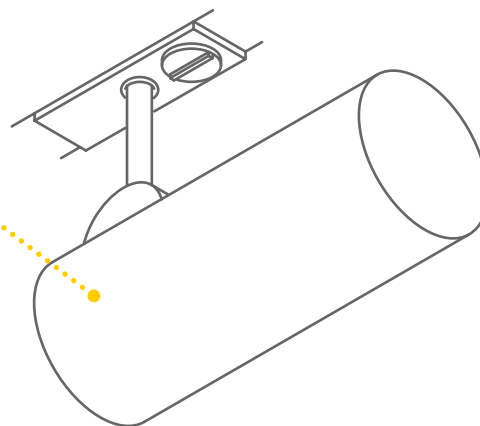

HELIA 50 TRACK

Puissance totale (en W)	11
Flux lumineux (en lm)	810/880
Température de couleur (en K)	3.000
IRC	90
L / Ø / H (cm)	14 / 5,5 / 10