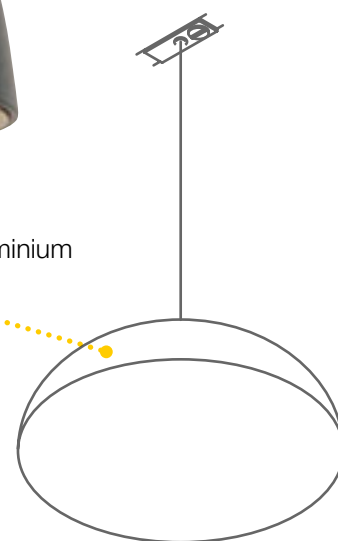

SOCKET INSIDE

FORCHINI M 40 TRACK

Douille	E27
Ø / H (cm)	40 / 20
Longueur de suspension (en cm)	150