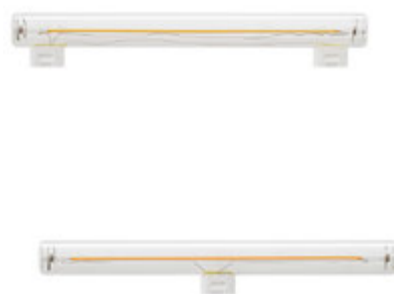

Socket E27	EEL E	Ld. ca. 15000h	230V~

SIGOR

SIGOR Filamentlampen

LED Filament Edison-Lampe ST64 klar nicht dimmbar

7 W	806lm	2200-2700K	SIG-6149301	13,91 €

LED Filament Edison-Lampe ST64 klar dimmbar

7 W	810lm	2700K	SIG-6136201	11,78 €

LED Filament Edison-Lampe GOLD dimmbar

4,5 W	400lm	2500K	SIG-6136701	11,78 €

7 W	720lm	2500K	SIG-6136901	13,91 €

LED Filament Edison-Lampe TITAN dimmbar

7 W	320lm	1800K	SIG-6136801	13,91 €

LED Filament Edison-Lampe SLIM Curved gold, dimmbar

5,5 W	470lm	2700K	SIG-6128001	11,78 €

LED Filament Edison-Lampe SLIM Spiral gold, dimmbar

7 W	640lm	2700K	SIG-6128101	16,07 €

LED Filament Edison-Lampe SLIM gold

7 W	640lm	2700K	SIG-6128201	18,20 €

EEL F	Ld. ca. 25000h	36°

LED Leuchtmittel R39-R80 LUXAR

E14

R39	1,5 W	110lm	2700K	SIG-5793001	6,20 €

R50	5,5 W	345lm	2700K	SIG-5793101	7,51 €

E27

R63	5,5 W	345lm	2700K	SIG-5793201	9,64 €

R80	9,6 W	700lm	2700K	SIG-5793301	11,78 €

Ø x L	3,9 x 7 cm
	5 x 8,5 cm
	6,3 x 10,15 cm
	8 x 11,3 cm

SIGOR

EEL G	Ld. ca. 15000h	CRI 90	230V~	360°

LED Linienlampen

S14s doppelter Sockel

30 cm	4 W	280lm	2200K	SIG-5947001	34,00 €

50 cm	5 W	380lm	2200K	SIG-5947301	42,56 €

S14d einfacher Sockel

30 cm	4 W	280lm	2200K	SIG-5948001	34,00 €

50 cm	5 W	380lm	2200K	SIG-5948301	42,56 €

Ø x L	3 x 30 cm
	3 x 50 cm

Farbe	klar

SIGOR