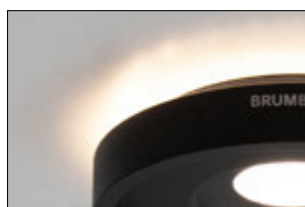

sichtbarer Teil

Ø x H 10 x 2,3 cm

Einbaumaß

Ø x T 6,8 x 3,6 cm

Lieferumfang

inklusive Federclips, Verbindungskabel

Lieferumfang

exklusiv Betriebsgerät