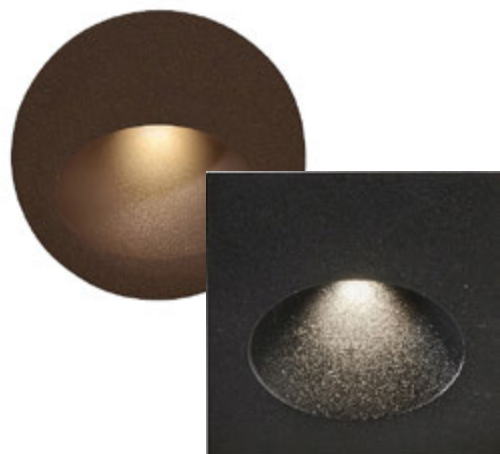

Wandeinbauleuchte IP66 BAT

rund / oval					
weiß	2,2 W	3000K	77lm	LEDS-05-E014-14-CL	96,33 €
anthrazit	2,2 W	3000K	77lm	LEDS-05-E014-Z5-CL	96,33 €
braun	2,2 W	3000K	77lm	LEDS-05-E014-J6-CL	96,33 €

Ø x T 5,2 x 4 cm

eckig / oval					
weiß	2,2 W	3000K	77lm	LEDS-05-E016-14-CL	96,33 €
anthrazit	2,2 W	3000K	77lm	LEDS-05-E016-Z5-CL	96,33 €
braun	2,2 W	3000K	77lm	LEDS-05-E016-J6-CL	96,33 €

L x B x T 5,2 x 5,2 x 4 cm
Material Aluminium

benötigtes Zubehör Betriebsgerät, z. B. TCI-151403