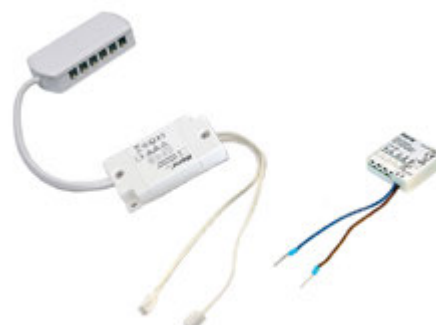

Hera®

HERA Trafos

Elektronischer Sicherheitstrafo LED 24V

15W	12-fach Verteiler	HE-20604001101	28,27 €
60W	12-fach Verteiler	HE-20604003101	80,53 €
100W	12-fach Verteiler	HE-20604003301	110,13 €

L x B x H	12,1 x 4,5 x 2 cm
	17,4 x 3 x 4,5 cm
	18,5 x 6 x 3,1 cm

Elektronischer Sicherheitstrafo LED 24V (Flach / DIM)

30W	12-fach Verteiler		HE-20604002605	55,87 €
30W	12-fach Verteiler	dimmbar	HE-20604001222	55,87 €
75W	12-fach Verteiler		HE-20604003801	110,13 €
75W	12-fach Verteiler	dimmbar	HE-20604001931	124,00 €

L x B x H	24,6 x 3 x 1,6 cm
	14,5 x 5 x 2,2 cm
	30,5 x 3 x 1,7 cm
	18,5 x 6 x 3,1 cm

Material Kunststoff

Lieferumfang

inklusive Eurostecker, Verteiler

HERA Trafos

Trafo 350mA dimmbar

9W	dimmbare 10-100%	HE-20604001512	43,87 €
Ø x H	6,5 x 2,4 cm		

Trafo 350mA

12W	3-fach Verteiler	HE-61500300903	36,27 €
12W	9-fach Verteiler	HE-61500300904	43,87 €
5W	5-fach Verteiler	HE-61500302203	27,73 €
5W	1 Buchse	HE-20604002701	16,67 €

L x B x H	12,1 x 4,5 x 2 cm
	5,8 x 3,5 x 2,1 cm

Material Kunststoff

Hera®

HERA Controller

24V Dynamic-Controller Funk inkl. UP Funk-Tast-Modul

80W	HE-20805003006	87,87 €
75W	HE-20805003015	98,40 €

L x B x H	7,8 x 4 x 1,6 cm
	9,6 x 4,5 x 1,6 cm

Farbe weiß matt

Material Kunststoff

Hera®