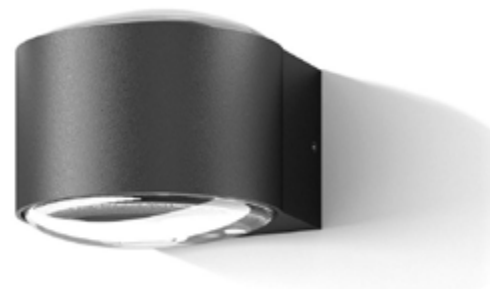

Farbe anthrazit
 Material Aluminium / Glas
 Lieferumfang
inklusive Betriebsgerät

LED Außenwandleuchte CAPEA

grau	86 W	3000K	500lm	PAUL-94452	62,98 €
------	------	-------	-------	------------	----------------