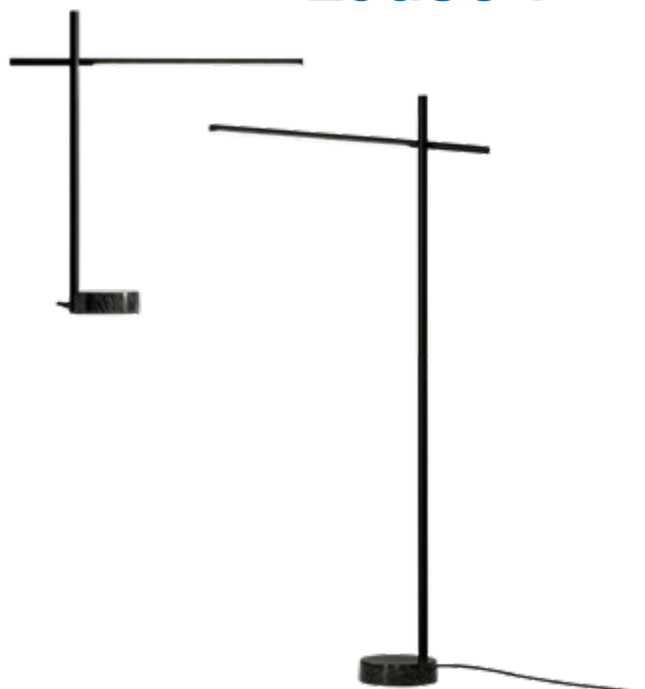

inklusive Touchdimmer, Netzstecker

Stehleuchte TUBS LED

schwarz 10,5 W 3000K 403lm LEADS-25-8102-05-M1 **769,49 €**

L x B x H 63,5 x 17 x 122 cm

Farbe schwarz

Material Stahl

Lieferumfang

inklusive Touchdimmer, Netzstecker