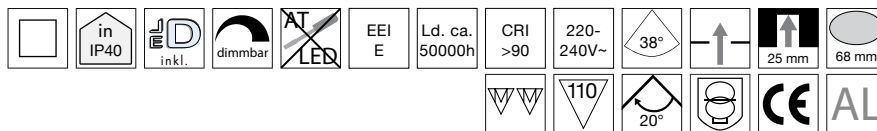

H gesamt 37 cm

Leuchtenkopf Ø 12 cm

Material Alu-Zink-Druckguss / Borosilikat-Glas

Lieferumfang

inklusive Anschlusskabel, Tastdimmer, untere Linse, Steckernetzteil

nobile

LED Einbau-Downlight A 5068 T Flat

dimmbar mit Phasenabschnittsdimmung