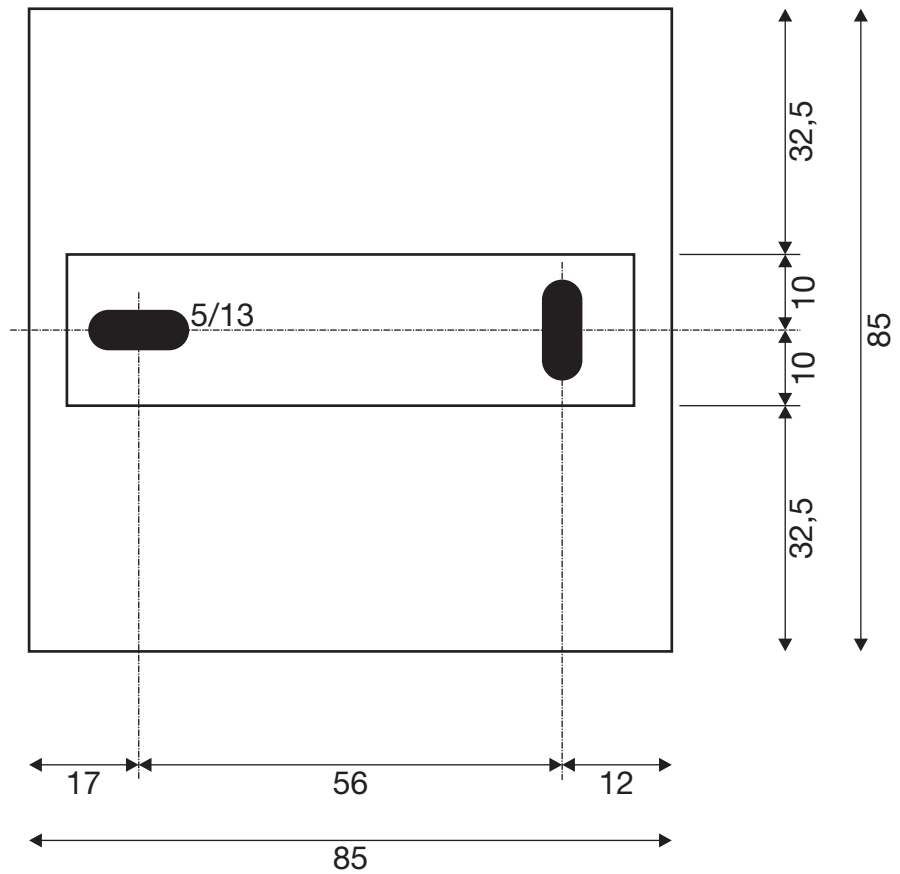

Item-no. 1001435 / 1001436  
 (mm)  
 not in scale  
 nicht maßstäblich

03.07.2018 SLV GmbH

Technische Änderungen vorbehalten. Technical Details are subject to change. Les détails techniques sont sujet à des changements. Nos reservamos el derecho a modificaciones técnicas. Modifiche tecniche riservate. Behoudens technische wijzigingen. Ret til tekniske ændringer forbeholdes. Zmiany techniczne zastrzeżone. Сохраняется право на внесение технических изменений. Techniska ändringar kan förekomma. Teknik deęişiklik yapma hakkı saklıdır. A technikai részletek termékenként változhatnak.