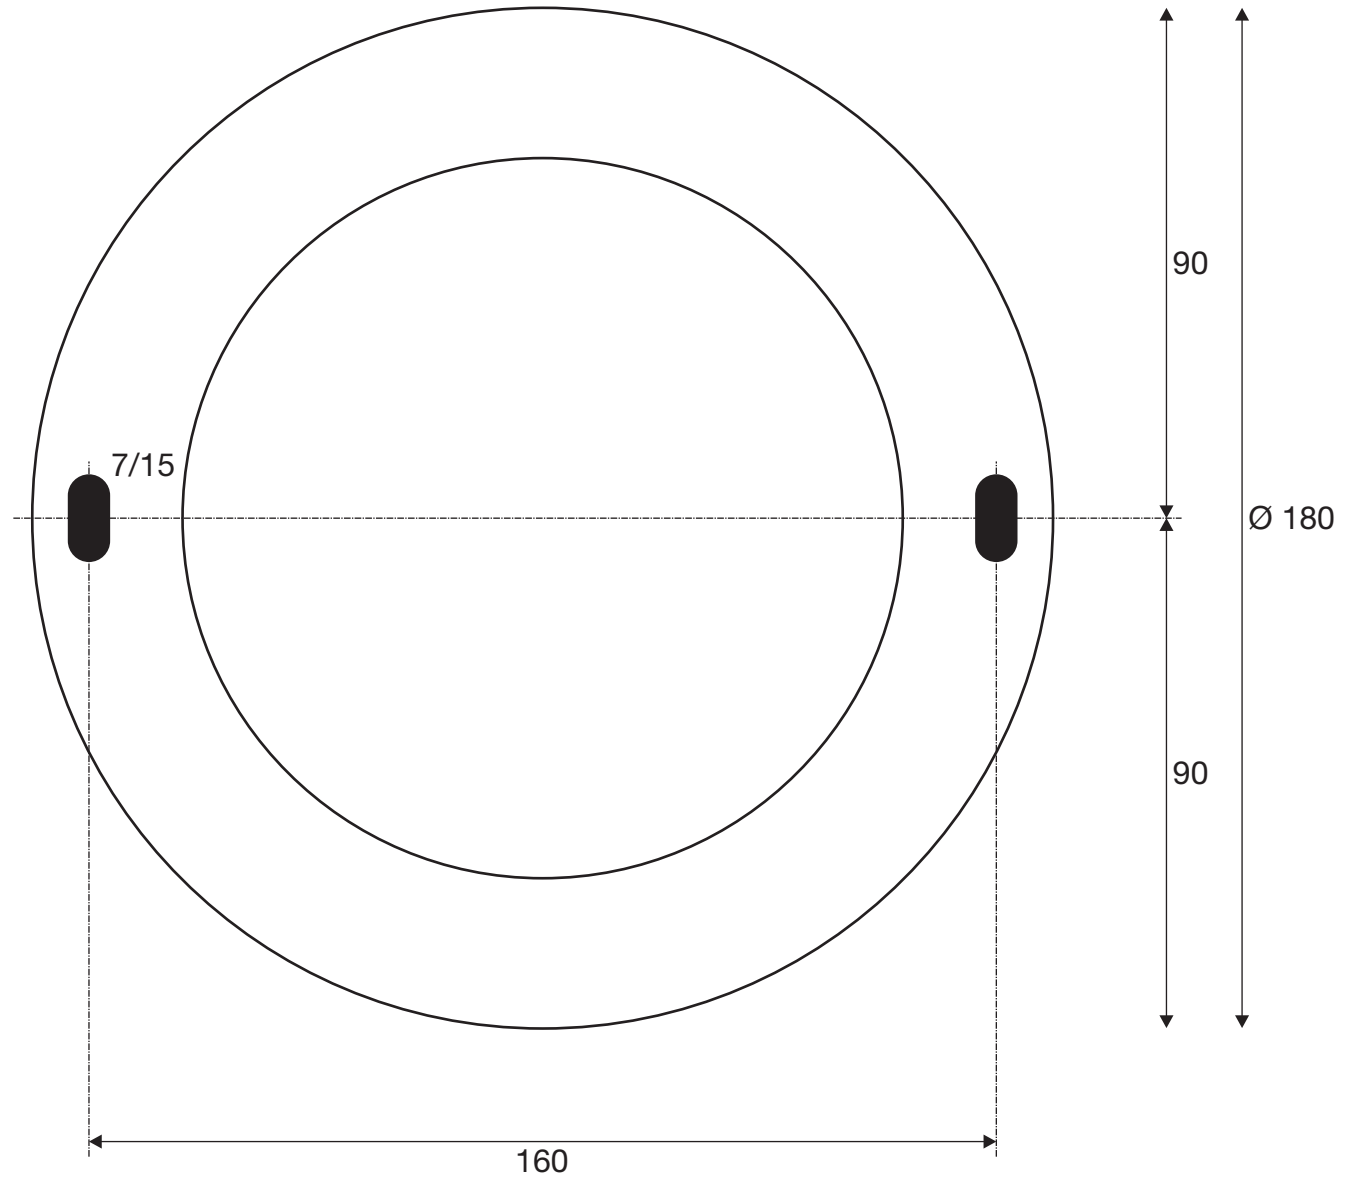

Item-no. 1001488 / 1001489 / 1001490

(mm)

not in scale

nicht maßstäblich

22.03.2018 SLV GmbH

Technische Änderungen vorbehalten. Technical Details are subject to change. Les détails techniques sont sujet à des changements.