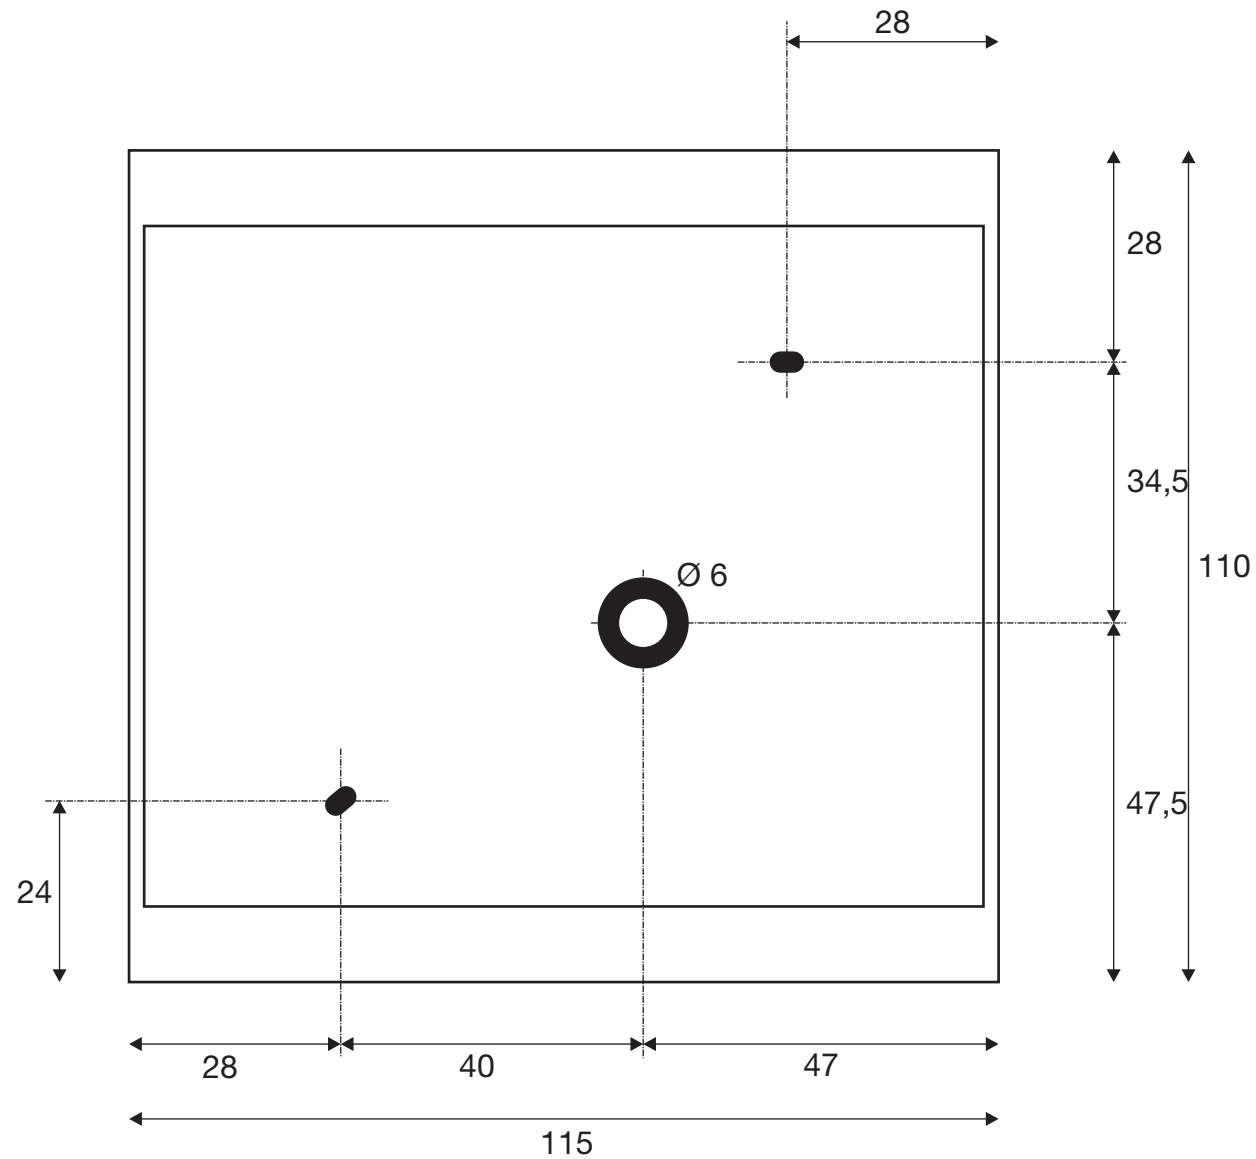

Item-no. 1002032 ...33 ...34  
 (mm)  
 not in scale  
 nicht maßstäblich

13.11.2018 SLV GmbH

Technische Änderungen vorbehalten. Technical Details are subject to change. Les détails techniques sont sujet à des changements. Nos reservamos el derecho a modificaciones técnicas. Modifiche tecniche riservate. Behoudens technische wijzigingen. Ret til tekniske ændringer forbeholdes. Zmiany techniczne zastrzeżone. Сохраняется право на внесение технических изменений. Techniska ändringar kan förekomma. Teknik deęişiklik yapma hakkı saklıdır. A technikai részletek termékenként változhatnak.