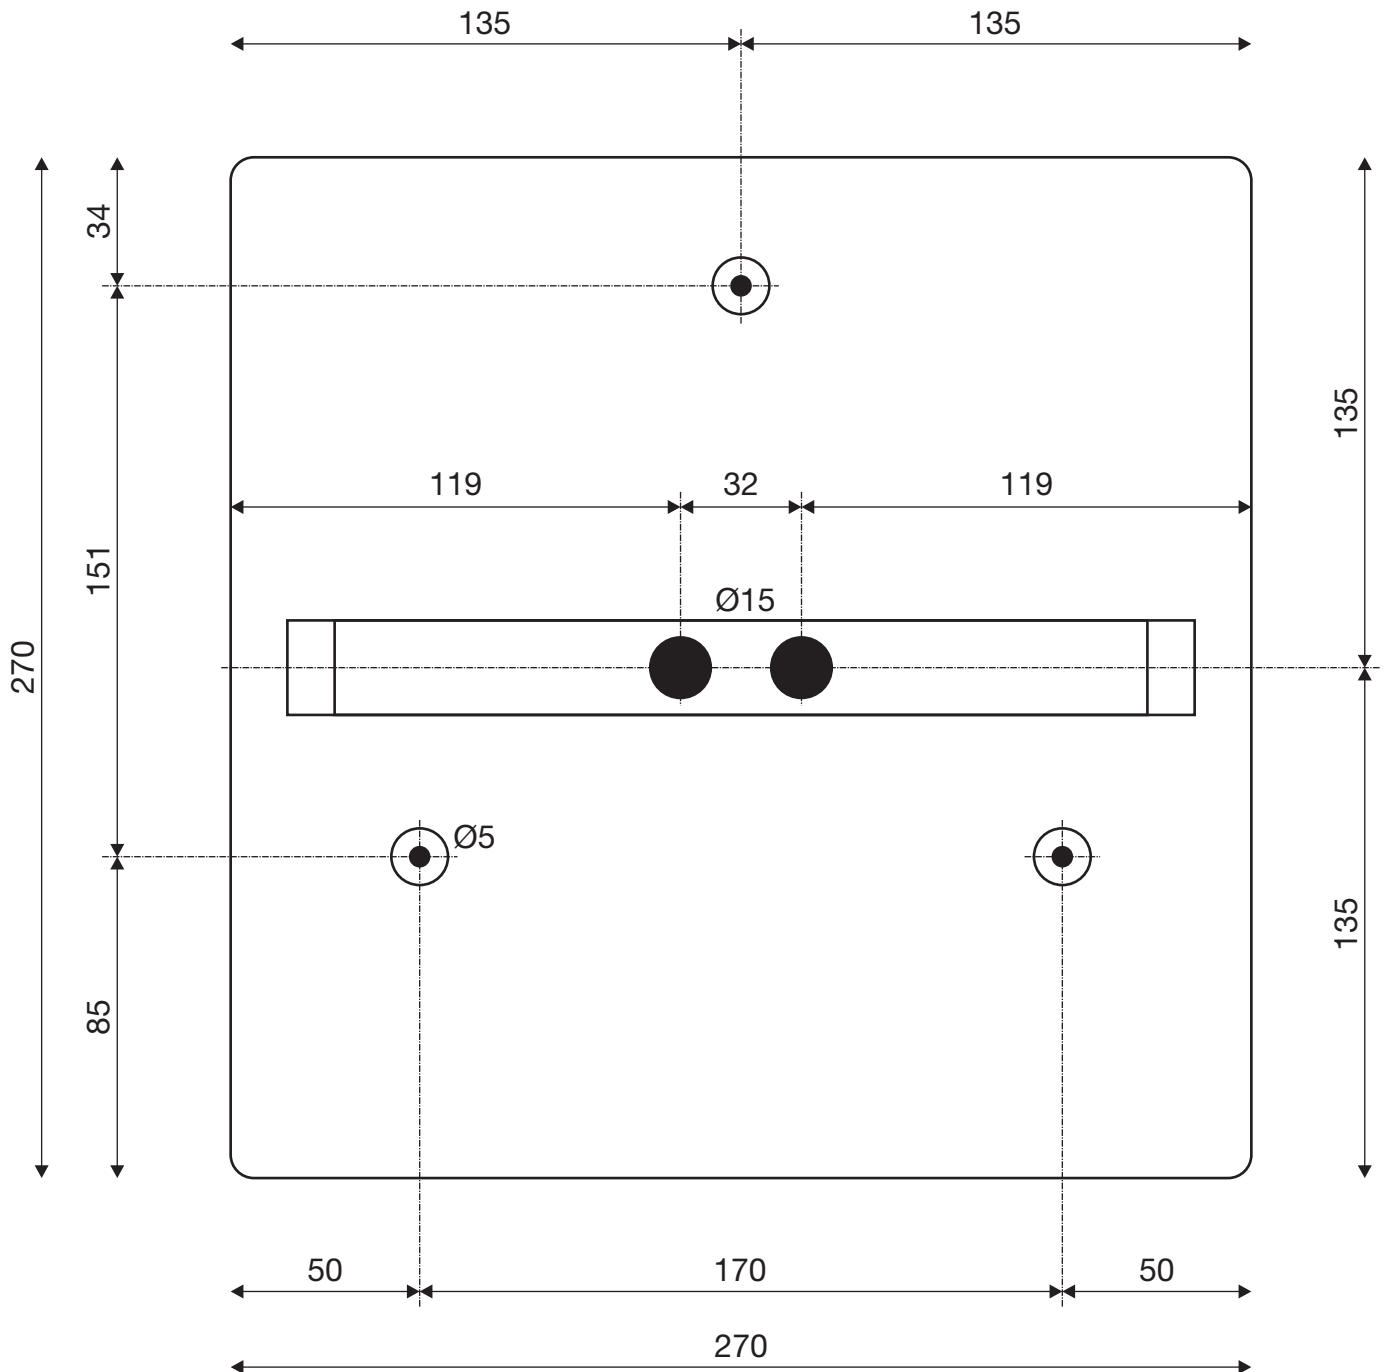

Item-no. 1005087 / 1005088

(mm)

not in scale

nicht maßstäblich

XXXXXX SLV GmbH

Technische Änderungen vorbehalten. Technical Details are subject to change. Les détails techniques sont sujet à des changements.