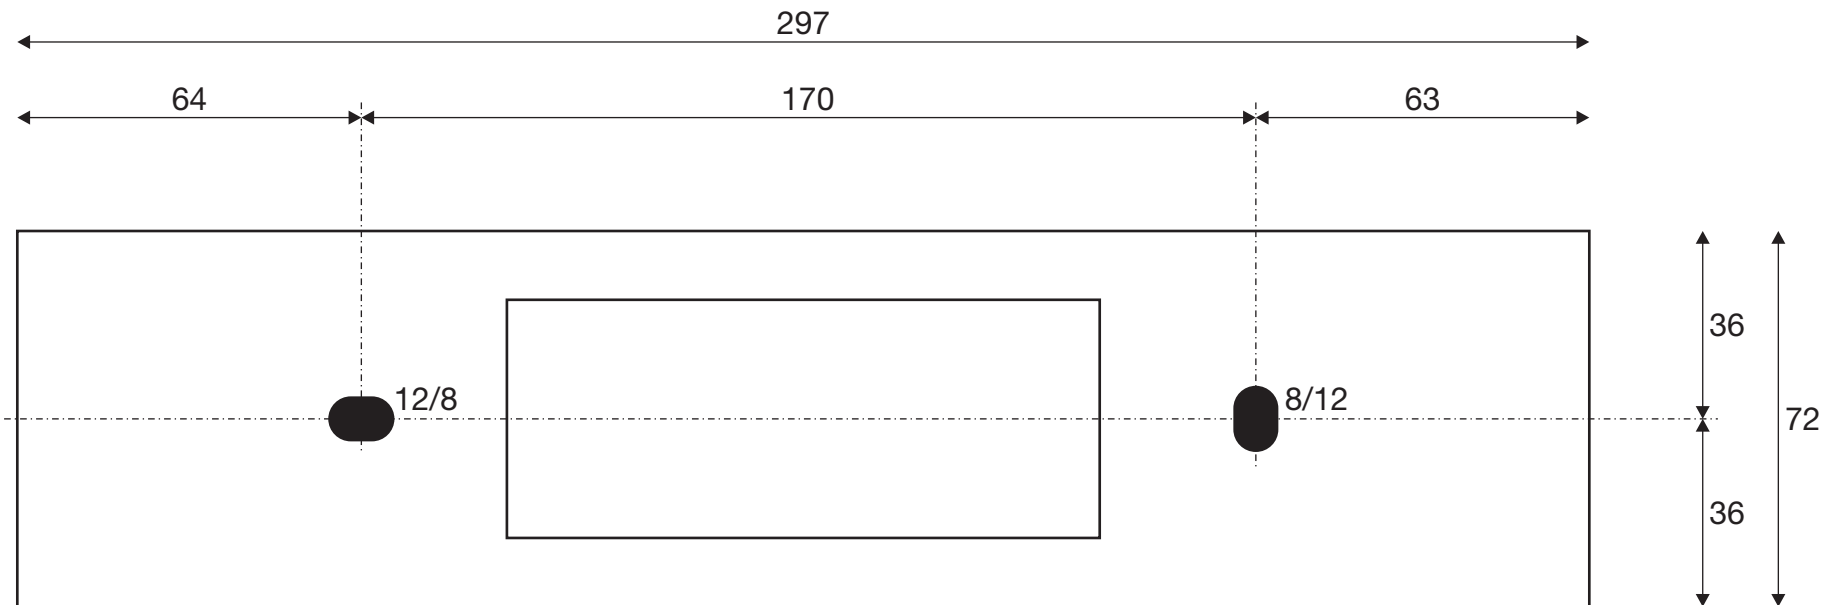

Item-no. 1005441  
(mm)  
not in scale  
nicht maßstäblich

10.09.2021 SLV GmbH

Technische Änderungen vorbehalten. Technical Details are subject to change. Les détails techniques sont sujet à des changements. Nos reservamos el derecho a modificaciones técnicas. Modifiche tecniche riservate. Behoudens technische wijzigingen. Ret til tekniske ændringer forbeholdes. Zmiany techniczne zastrzeżone. Сохраняется право на внесение технических изменений. Tekniska ändringar kan förekomma. Teknik değışiklik yapma hakkı saklıdır. A technikai részletek termékenként változhatnak.

Item-no. XXXXXX  
(mm)  
not in scale  
nicht maßstäblich