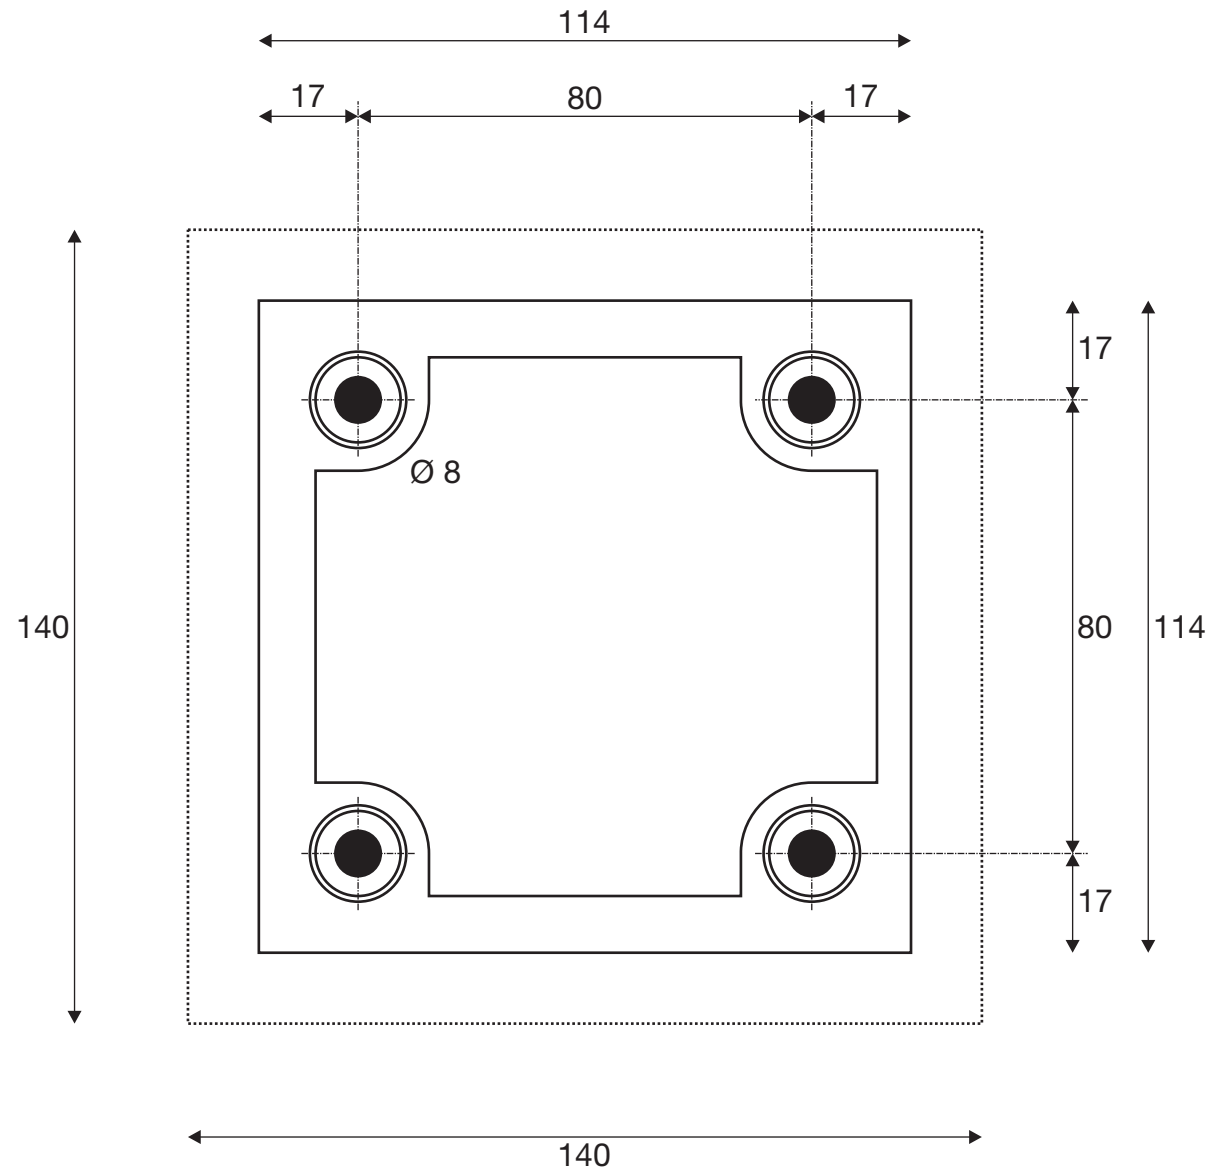

Item-no. 1005442  
 (mm)  
 not in scale  
 nicht maßstäblich

10.09.2021 SLV GmbH

Technische Änderungen vorbehalten. Technical Details are subject to change. Les détails techniques sont sujet à des changements. Nos reservamos el derecho a modificaciones técnicas. Modifiche tecniche riservate. Behoudens technische wijzigingen. Ret til tekniske ændringer forbeholdes. Zmiany techniczne zastrzeżone. Сохраняется право на внесение технических изменений. Techniska ändringar kan förekomma. Teknik deęişiklik yapma hakkı saklıdır. A technikai részletek termékenként változhatnak.