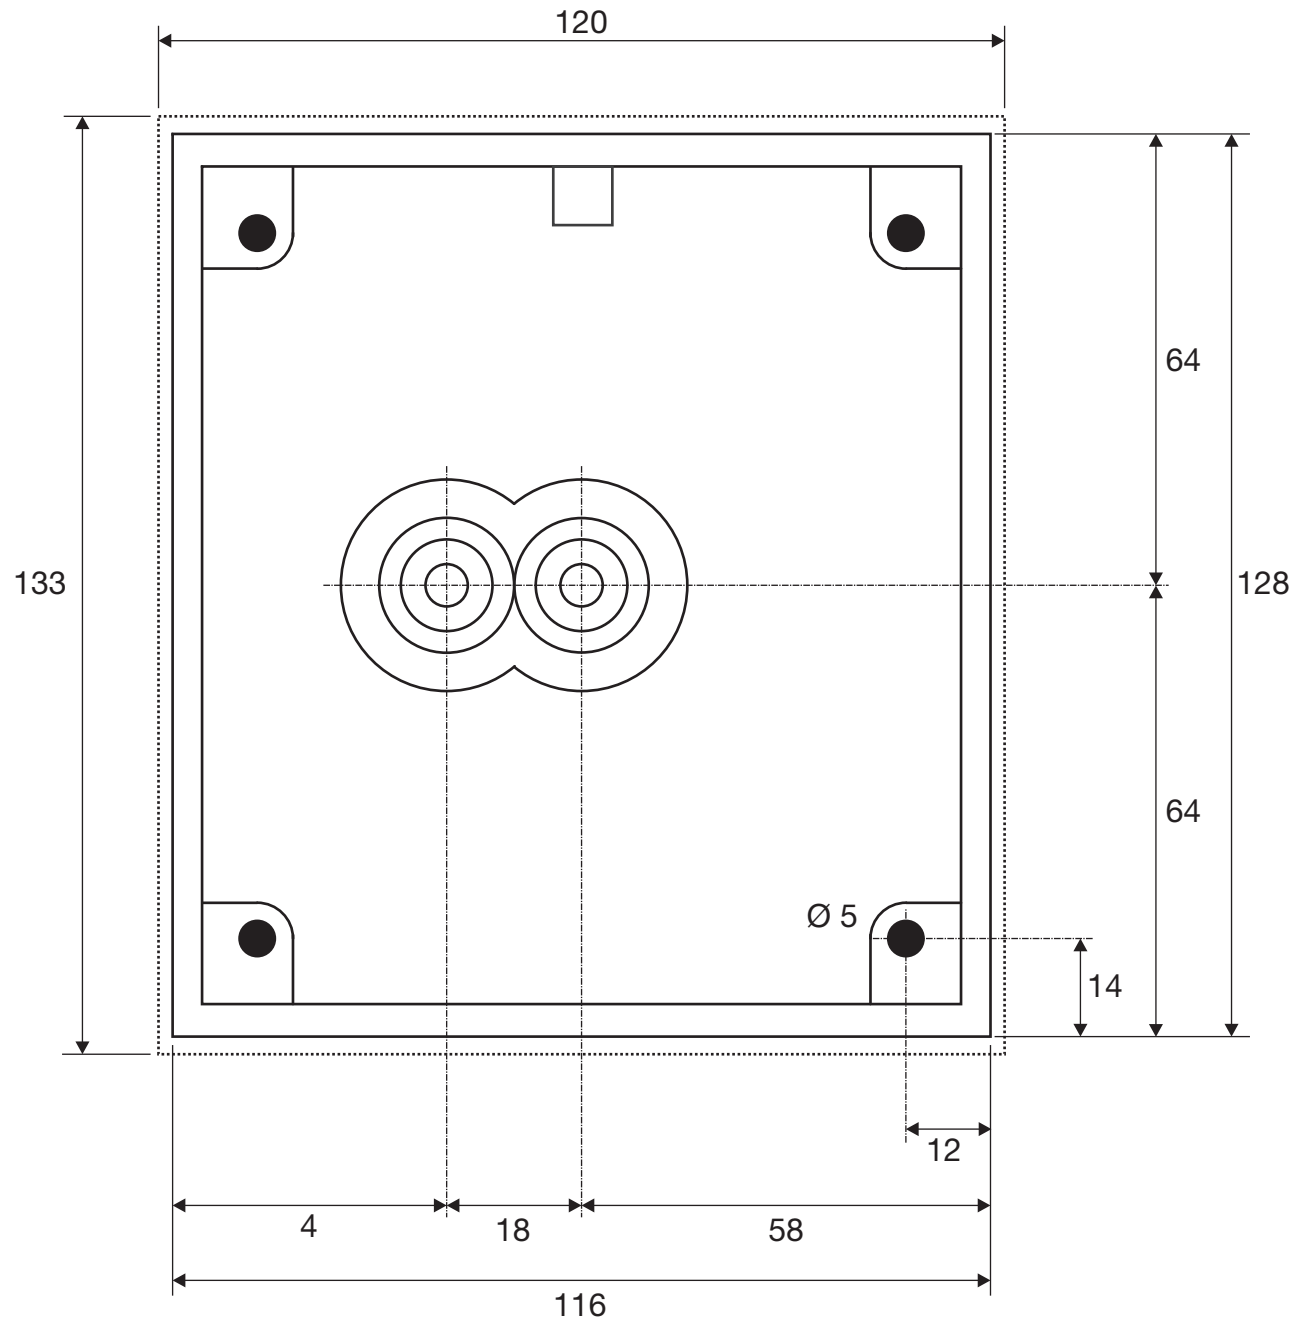

Item-no. 1006316  
 (mm)  
 not in scale  
 nicht maßstäblich

21.10.2021 SLV GmbH

Technische Änderungen vorbehalten. Technical Details are subject to change. Les détails techniques sont sujet à des changements. Nos reservamos el derecho a modificaciones técnicas. Modifiche tecniche riservate. Behoudens technische wijzigingen. Ret til tekniske ændringer forbeholdes. Zmiany techniczne zastrzeżone. Сохраняется право на внесение технических изменений. Techniska ändringar kan förekomma. Teknik deęişiklik yapma hakkı saklıdır. A technikai részletek termékenként változhatnak.