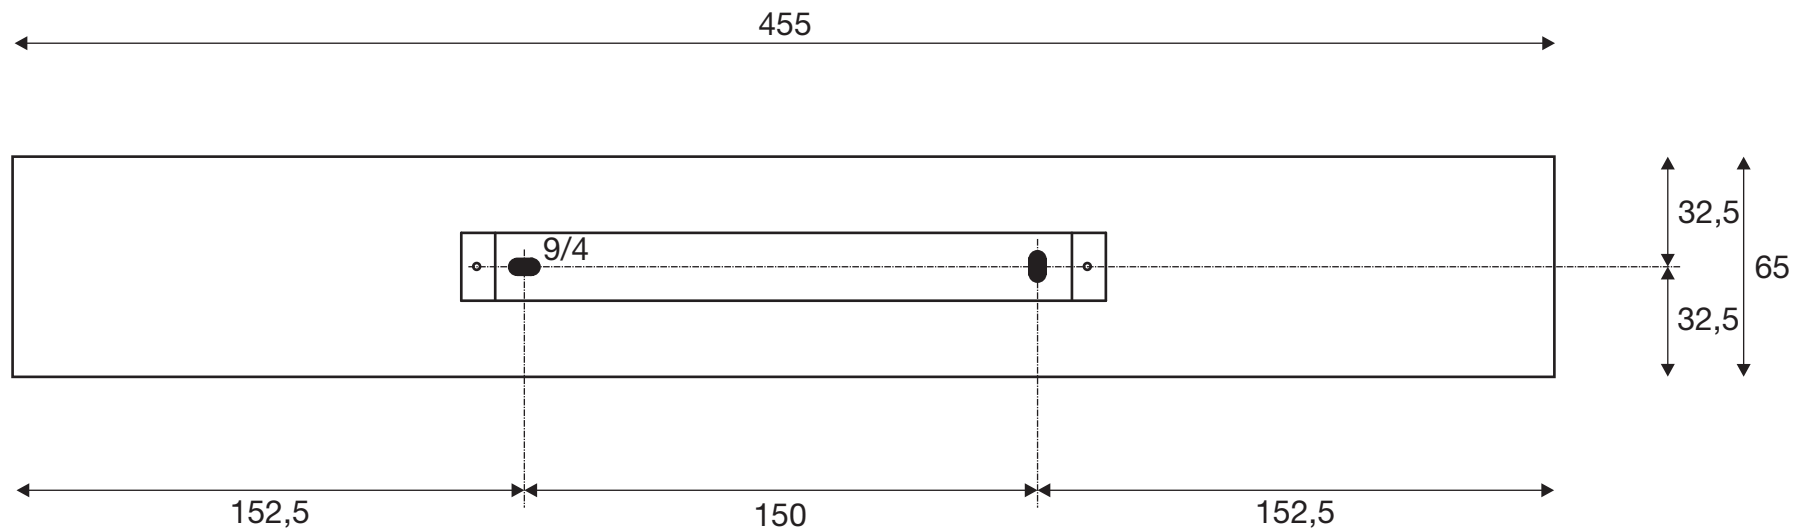

Item-no. 147443  
(mm)  
not in scale  
nicht maßstäblich

11.10.2019 SLV GmbH

Technische Änderungen vorbehalten. Technical Details are subject to change. Les détails techniques sont sujet à des changements. Nos reservamos el derecho a modificaciones técnicas. Modifiche tecniche riservate. Behoudens technische wijzigingen. Ret til tekniske ændringer forbeholdes. Zmiany techniczne zastrzeżone. Сохраняется право на внесение технических изменений. Tekniska ändringar kan förekomma. Teknik değışiklik yapma hakkı saklıdır. A technikai részletek termékenként változhatnak.