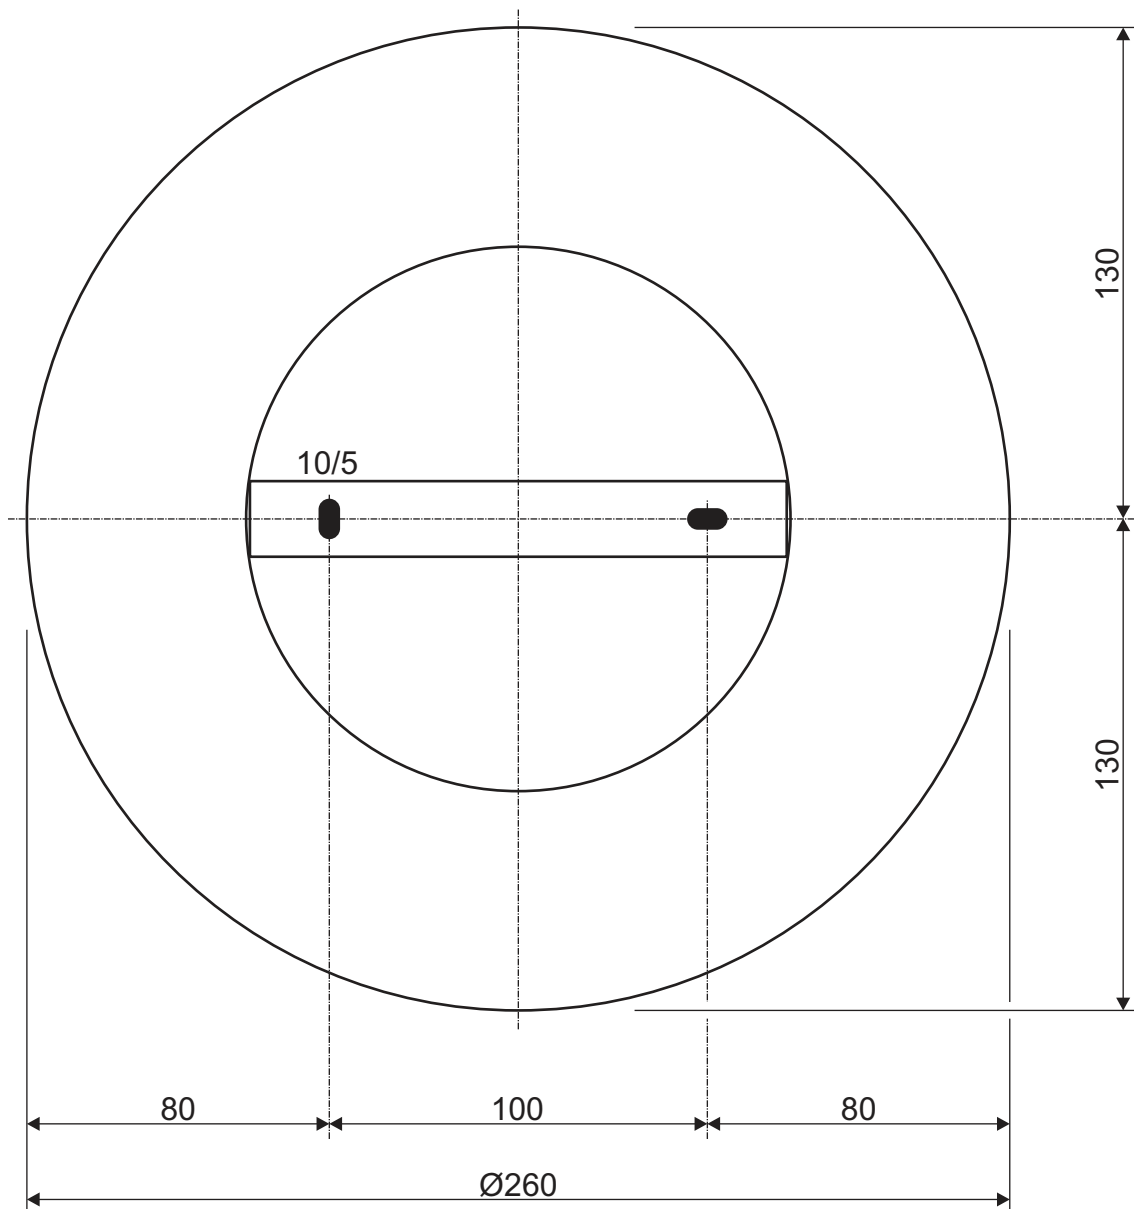

Item-no. 148091

(mm)

not in scale

nicht maßstäblich

16.02.2018 SLV GmbH

Technische Änderungen vorbehalten. Technical Details are subject to change. Les détails techniques sont sujet à des changements. Nos reservamos el derecho a modificaciones técnicas. Modifiche tecniche riservate. Behoudens technische wijzigingen.