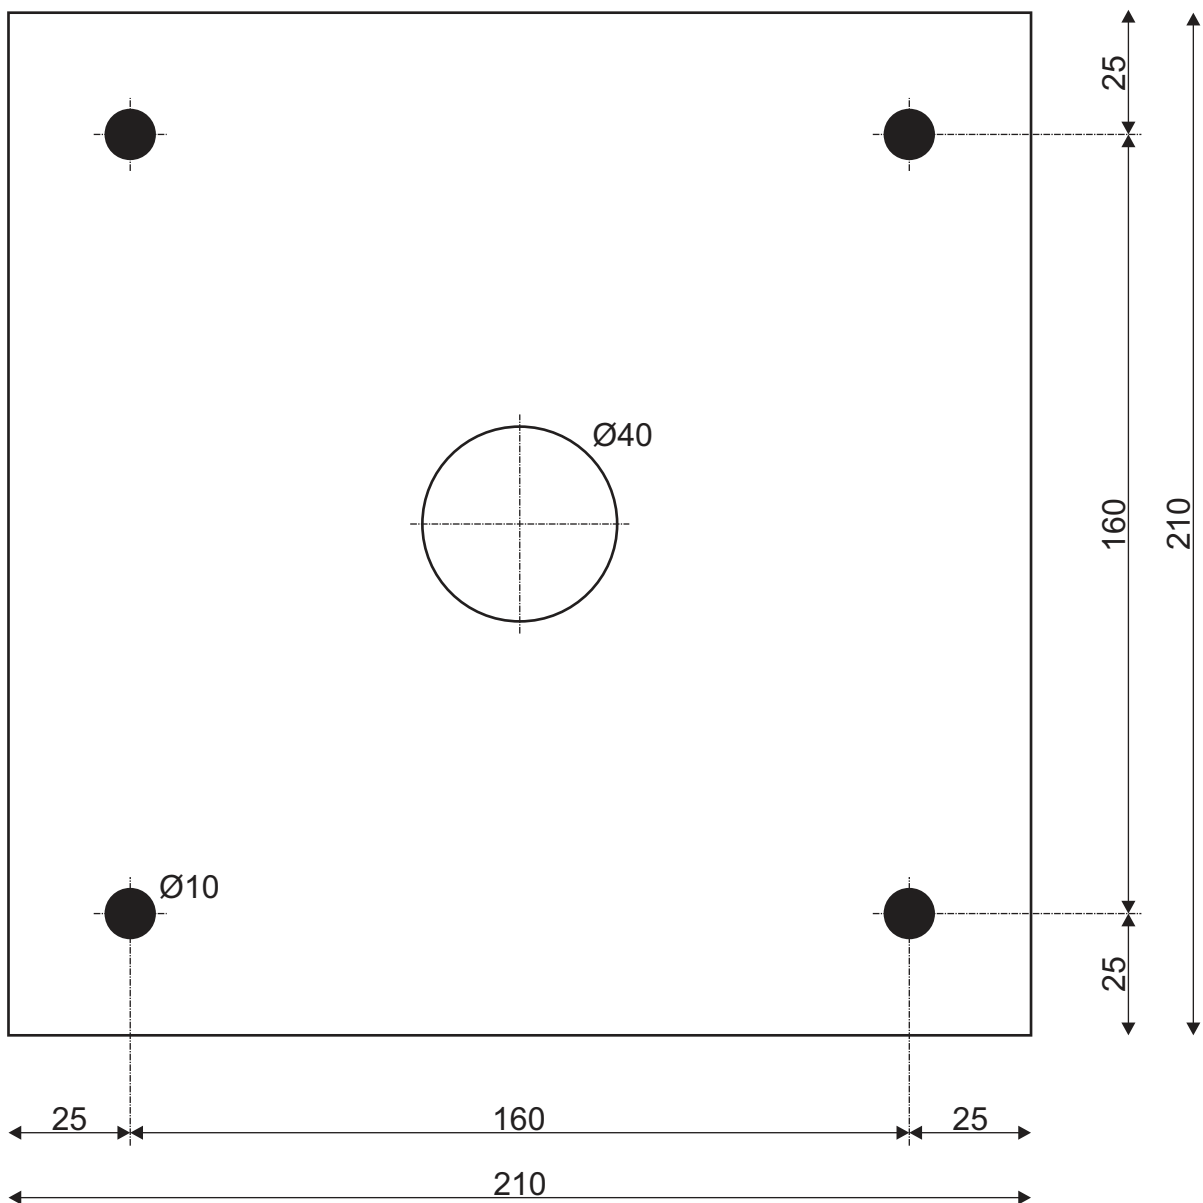

Item-no. 231825 / 231835 / 231845 / 231849

(mm)

not in scale

nicht maßstäblich

01.03.2018 SLV GmbH

Technische Änderungen vorbehalten. Technical Details are subject to change. Les détails techniques sont sujet à des changements.