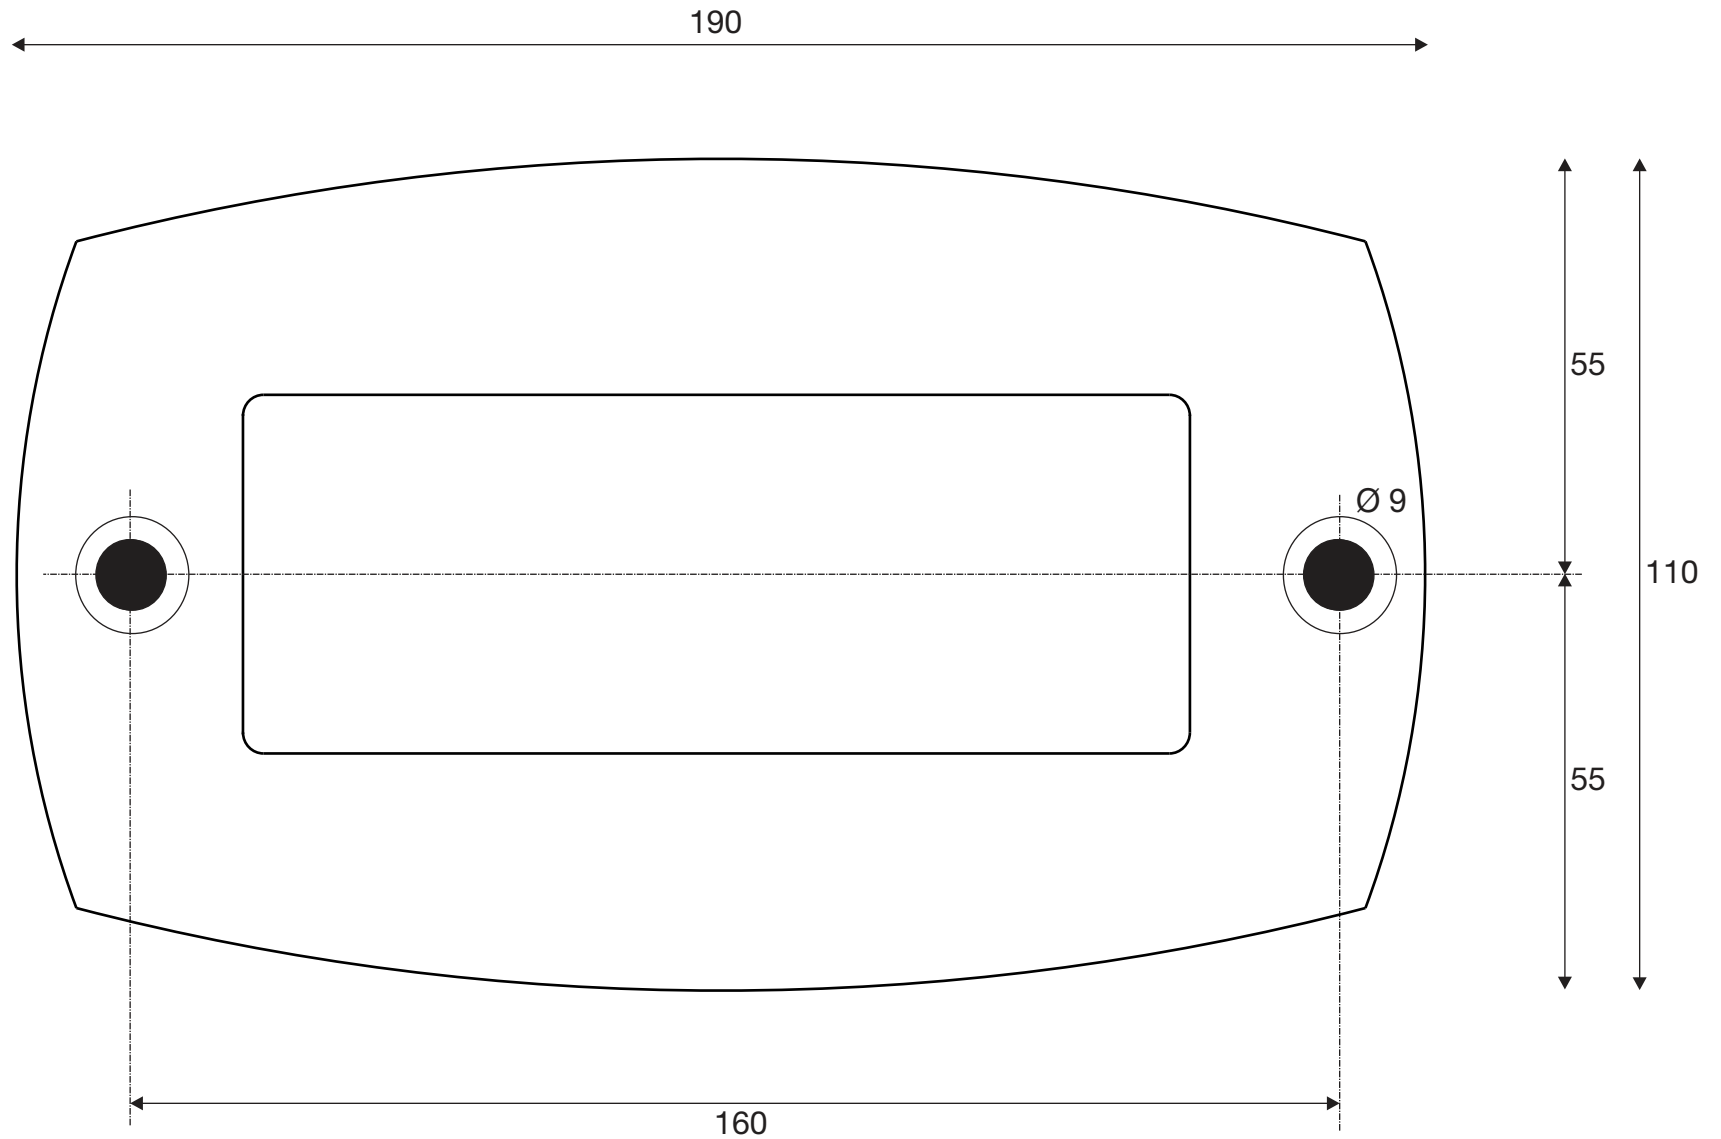

Item-no. 232294 / 232295

(mm)

not in scale

nicht maßstäblich

02.01.2018 SLV GmbH

Technische Änderungen vorbehalten. Technical Details are subject to change. Les détails techniques sont sujet à des changements.