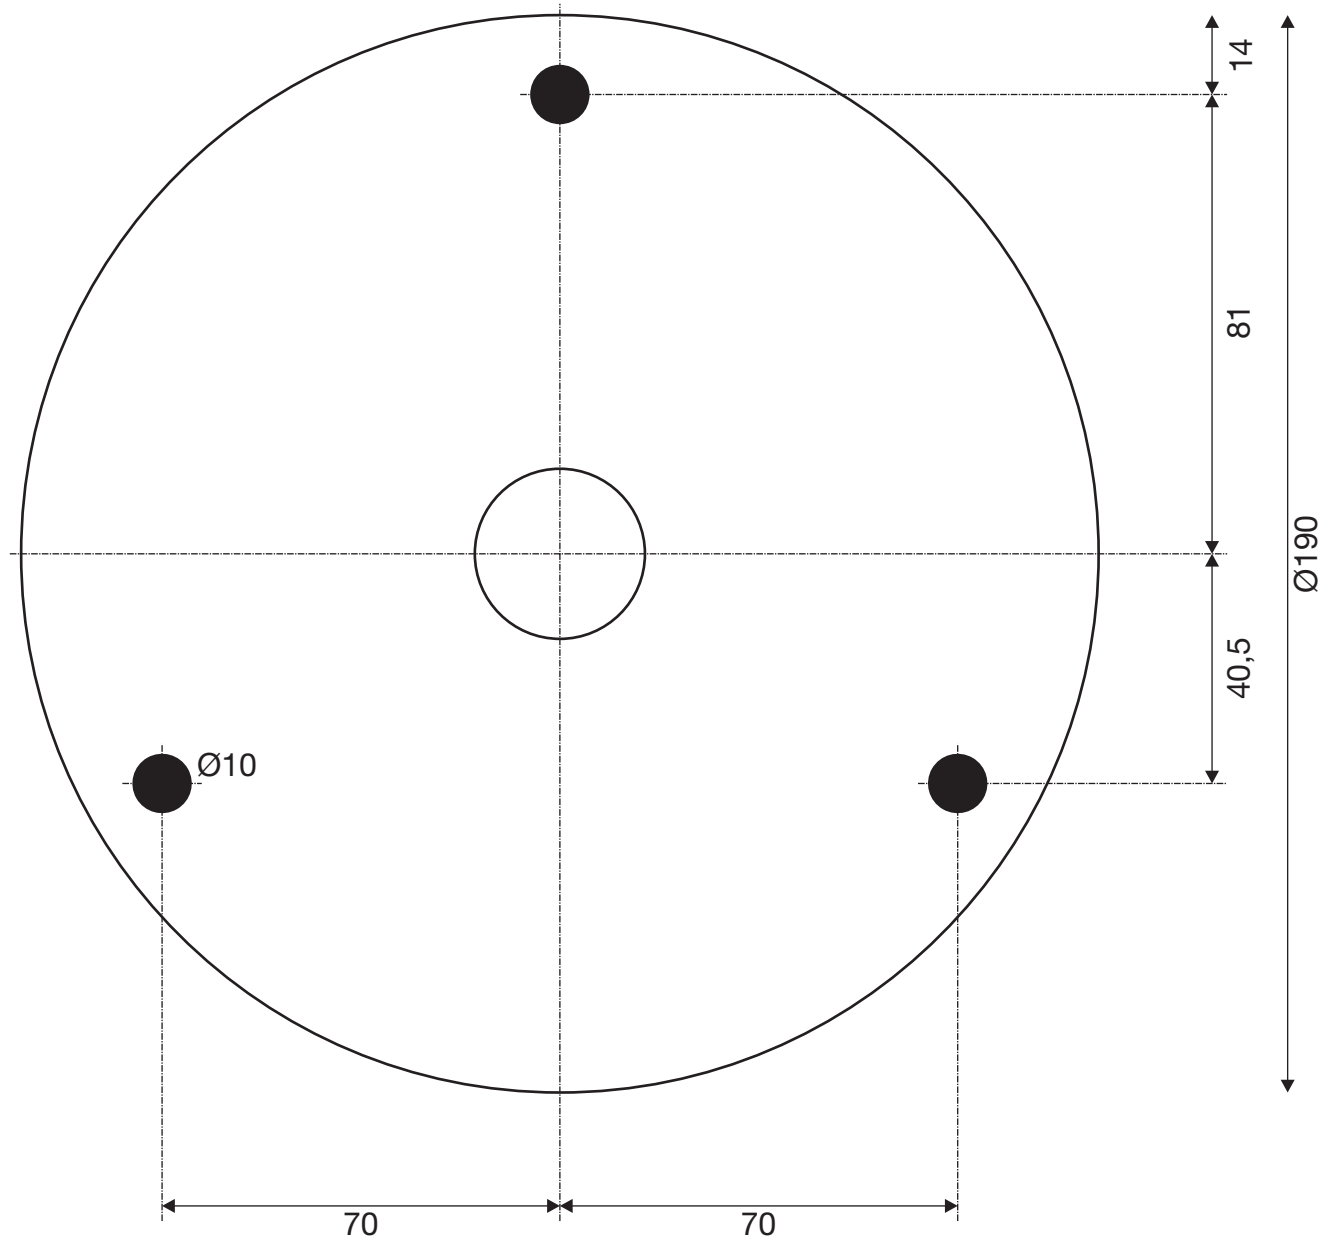

Item-no. 233407 / 233417
 (mm)
 not in scale
 nicht maßstäblich

16.01.2018 SLV GmbH

Technische Änderungen vorbehalten. Technical Details are subject to change. Les détails techniques sont sujet à des changements. Nos reservamos el derecho a modificaciones técnicas. Modifiche tecniche riservate. Behoudens technische wijzigingen. Ret til tekniske ændringer forbeholdes. Zmiany techniczne zastrzeżone. Сохраняется право на внесение технических изменений. Techniska ändringar kan förekomma. Teknik değışiklik yapma hakkı saklıdır. A technikai részletek termékenként változhatnak.