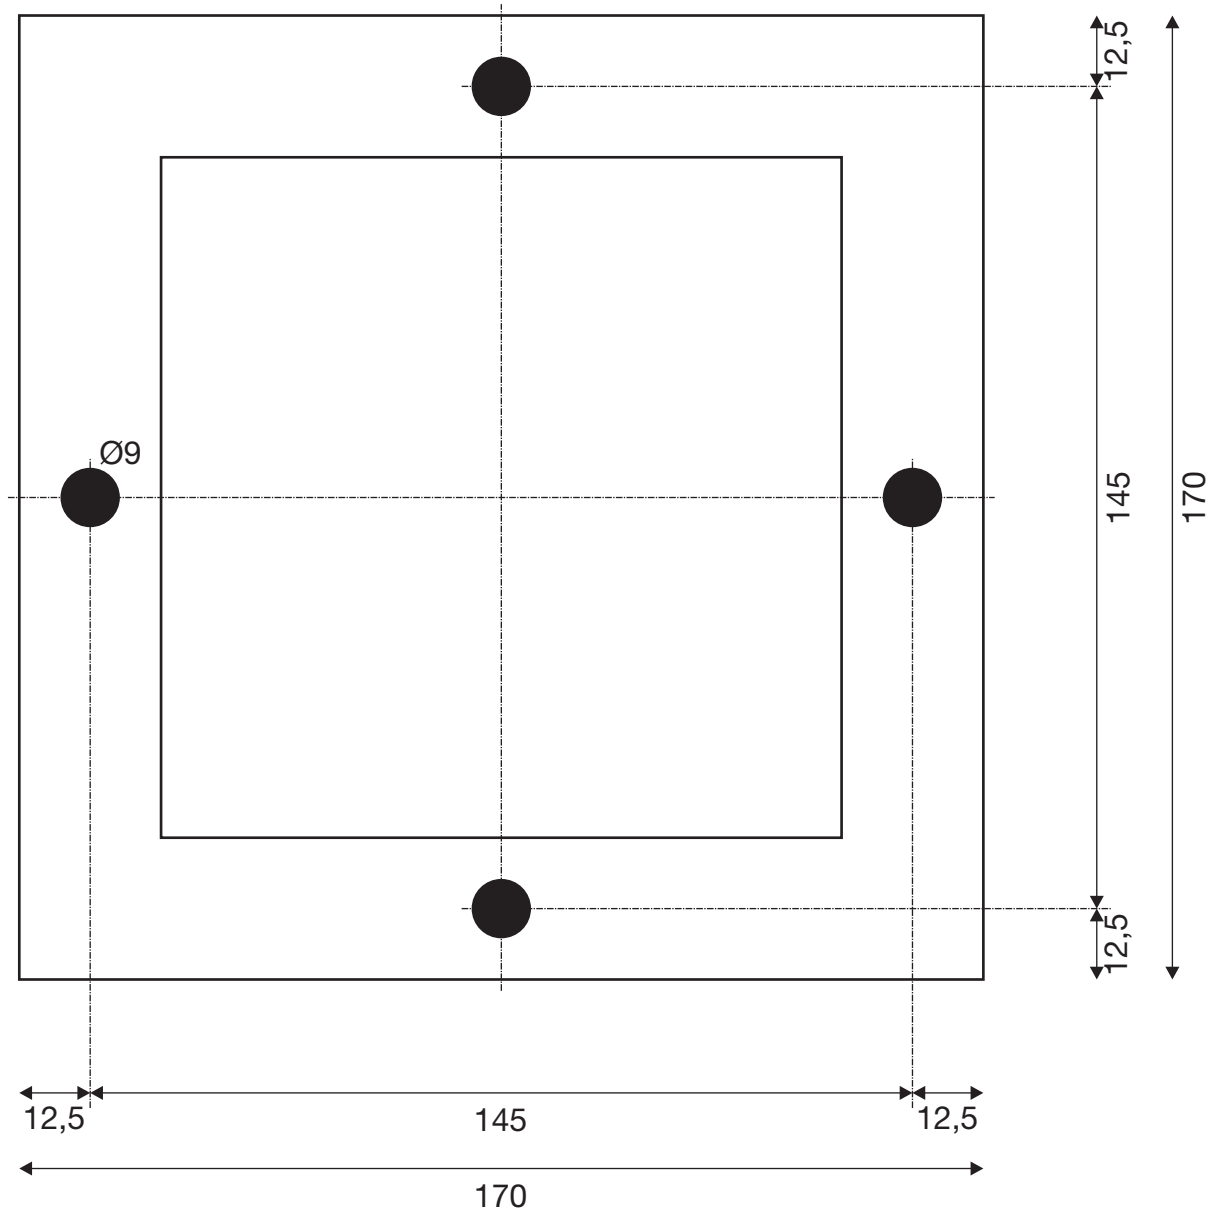

Item-no. 233427 / 233437  
 (mm)  
 not in scale  
 nicht maßstäblich

16.01.2018 SLV GmbH

Technische Änderungen vorbehalten. Technical Details are subject to change. Les détails techniques sont sujet à des changements. Nos reservamos el derecho a modificaciones técnicas. Modifiche tecniche riservate. Behoudens technische wijzigingen. Ret til tekniske ændringer forbeholdes. Zmiany techniczne zastrzeżone. Сохраняется право на внесение технических изменений. Techniska ändringar kan förekomma. Teknik deęişiklik yapma hakkı saklıdır. A technikai részletek termékenként változhatnak.