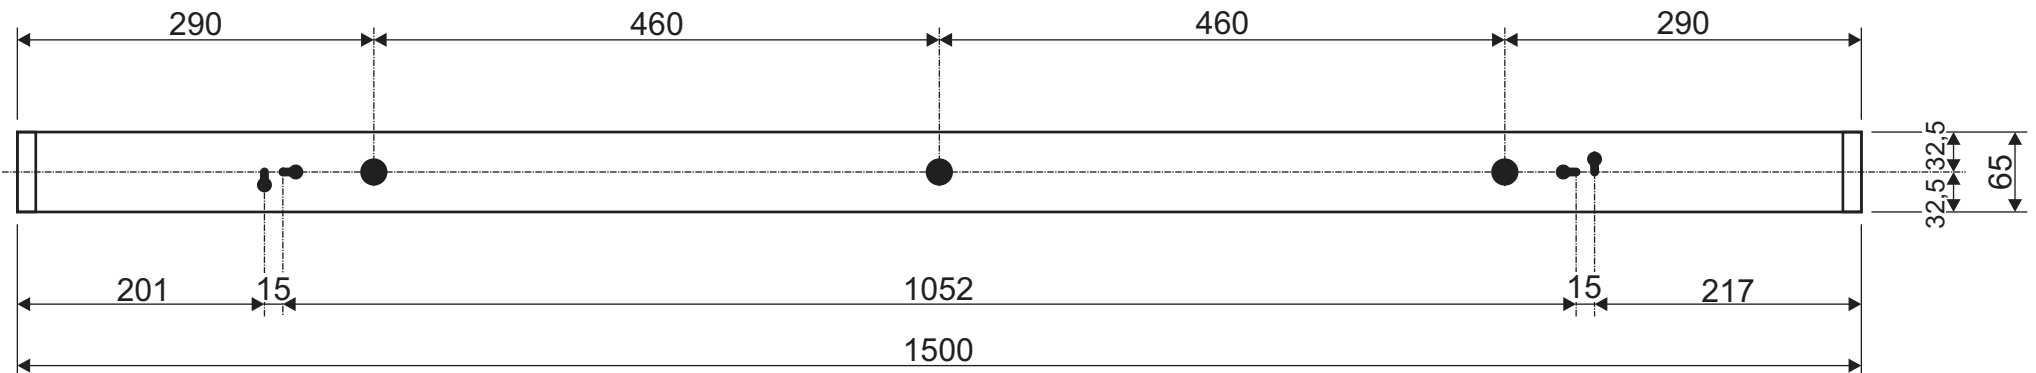

Item-no. 631339 / 631349

(mm)

not in scale

nicht maßstäblich

28.02.2018 SLV GmbH

T8chnische Änderungen vorbehalten. Technical Details are subject to change. Les détails techniques sont sujet à des changements.