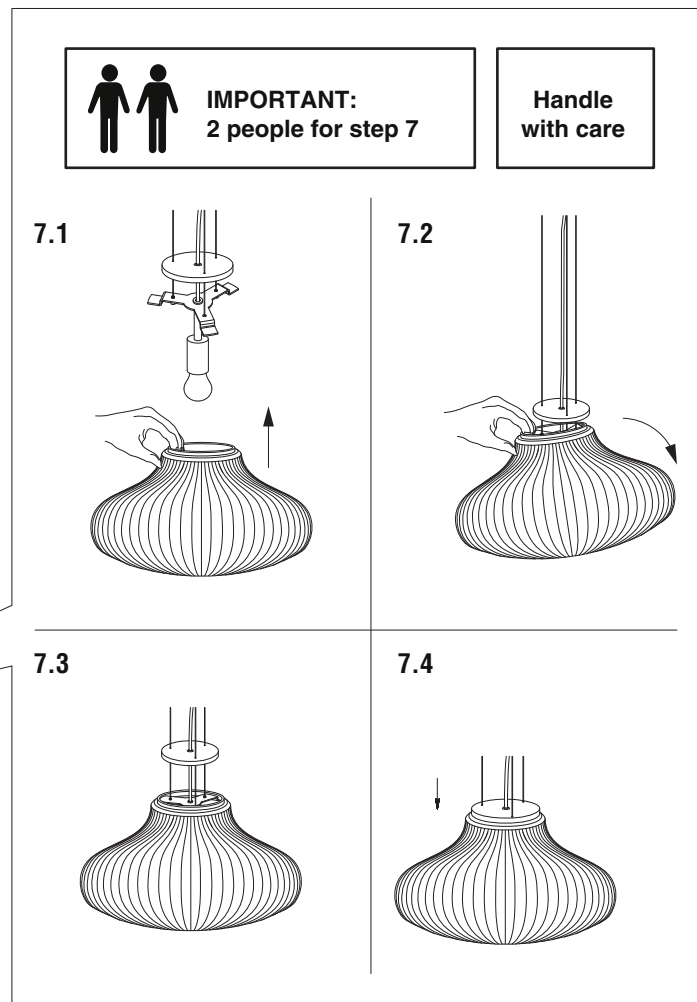

1 x E27 MAX 15W LED NO INCL

When the luminaire reaches its end of life, take it to the nearest clean point.
Recicle la luminaria en el punto verde cuando ésta llegue al final de su vida útil.