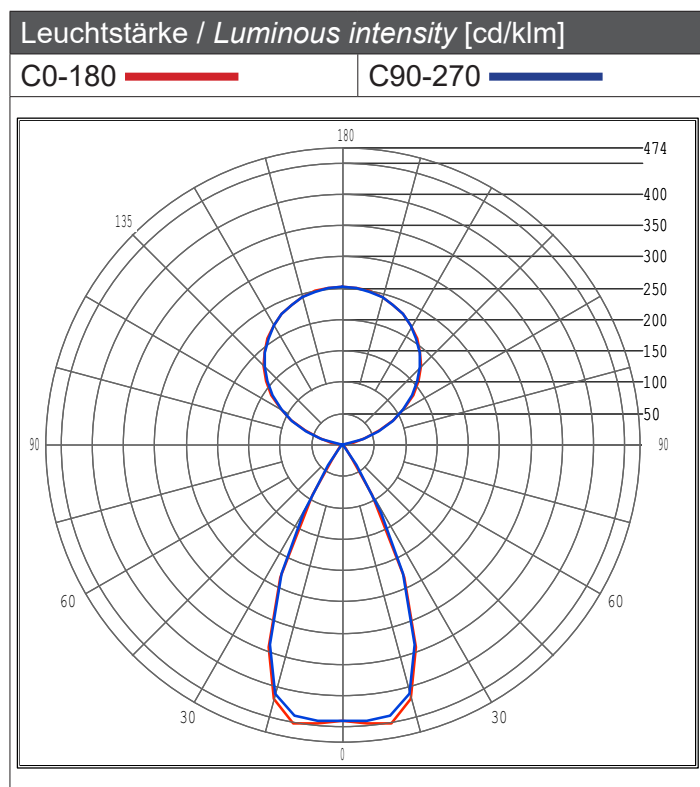

Artikel Nr. / Article No.: 34302

Stehleuchte, Office Three Motion / Floor lamp, Office Three Motion
110-240V AC/50-60Hz, 80,00 W

Lichtstrom <i>Luminous flux</i>	Leistung <i>Input power</i>	Lichtausbeute <i>Luminous efficacy</i>	Lichtstärke <i>Luminous intensity</i>
9632,1 lm	75,70 W	127,2 lm/W	4256 cd

Die Energieklasse wird auf der Grundlage der Lichtverteilung und der Lichtausbeute gemäß berechnet in Anhang VII der Verordnung (EU) Nr. 874/2012

Energy class is calculated on the basis of the light distribution and luminous efficacy according to Annex VII of Regulation (EU) No 874/2012

Oben / Up	
Lichtstrom / Luminous flux	Lichtstärke / Luminous intensity
6875,5 lm	2424 cd
	Abstrahlwinkel / Beam angle FWHM 50%
C0-180 	115,2°
C90-270 	114,3°

Unten / Down	
Lichtstrom / Luminous flux	Lichtstärke / Luminous intensity
2756,6 lm	4256 cd
	Abstrahlwinkel / Beam angle FWHM 50%
C0-180 	50,9°
C90-270 	50,7°