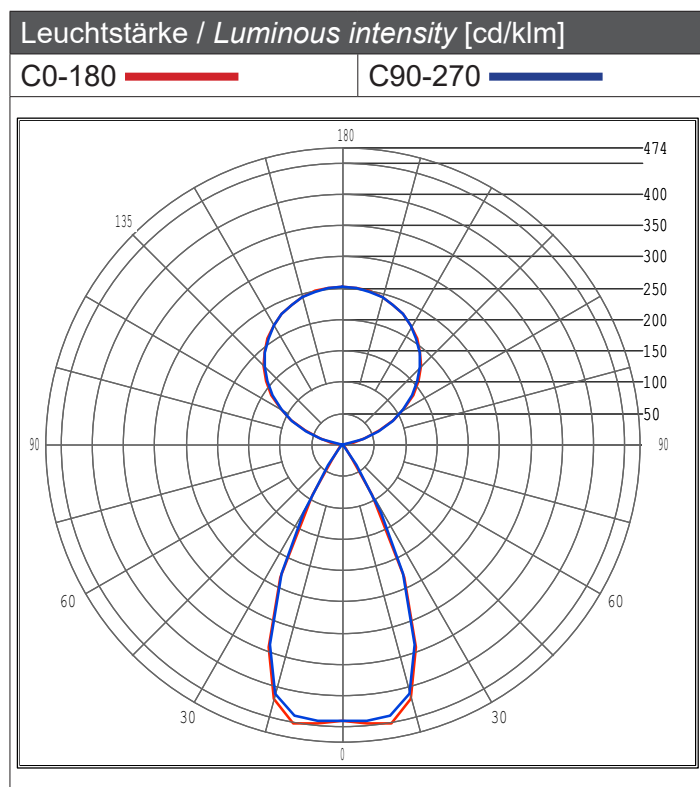

Artikel Nr. / Article No.:343033

Stehleuchte, Office Three Motion / Floor lamp, Office Three Motion
110-240V AC/50-60Hz, 80,00 W

Lichtstrom <i>Luminous flux</i>	Leistung <i>Input power</i>	Lichtausbeute <i>Luminous efficacy</i>	Lichtstärke <i>Luminous intensity</i>
9632,1 lm	75,70 W	127,2 lm/W	4256 cd

Die Energieklasse wird auf der Grundlage der Lichtverteilung und der Lichtausbeute gemäß berechnet in Anhang VII der Verordnung (EU) Nr. 874/2012

Energy class is calculated on the basis of the light distribution and luminous efficacy according to Annex VII of Regulation (EU) No 874/2012

Oben / Up	
Lichtstrom / Luminous flux	Lichtstärke / Luminous intensity
6875,5 lm	2424 cd
	Abstrahlwinkel / Beam angle FWHM 50%
C0-180 	115,2°
C90-270 	114,3°

Unten / Down	
Lichtstrom / Luminous flux	Lichtstärke / Luminous intensity
2756,6 lm	4256 cd
	Abstrahlwinkel / Beam angle FWHM 50%
C0-180 	50,9°
C90-270 	50,7°