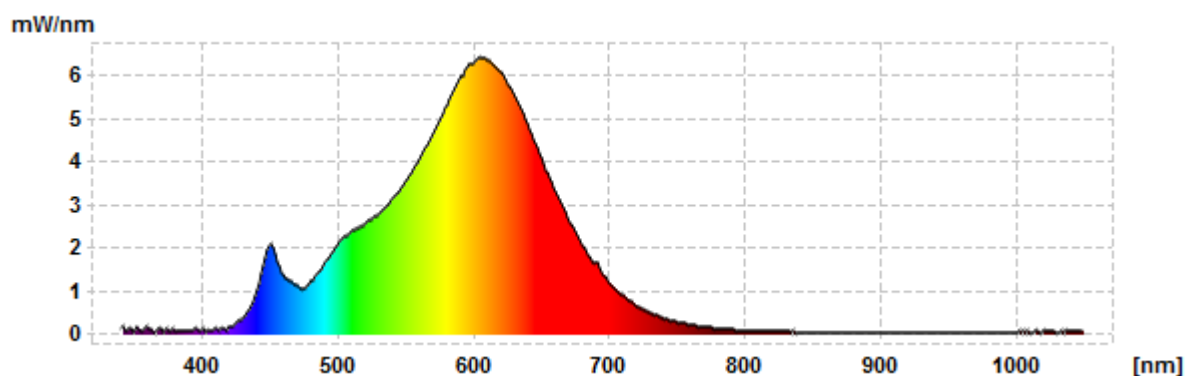

Spectrum Test Report

DEKO-LIGHT
ELEKTRONIK VERTRIEBS GMBH

Client name:	Deko Light Elektronik Vertriebs GmbH	Report time:	2018-01-16
Item No:	342087	Model name:	Pendelleuchte Elena

Results

Spectrum

CIE 1931 2° observer		CIE 1964 10° observer		Color Parameters	
x	0.4631	x	0.4700	CCT [k]	2708
y	0.4175	y	0.4139	Chromaticity Error	0.003
u'	0.2615	u'	0.2675	Color Peak	607.24
v'	0.5305	v'	0.5301	Color Peak Value	6.42
				Color Dominant	583.5
				Radiometric	0.9242
Rendering Indices		Ra	83.6		
R1	82.0	R8	59.3		
R2	92.4	R9	11.7	Electrical Parameters	
R3	95.2	R10	83.8	Luminous [lm]	292.80
R4	81.6	R11	81.7	Luminous Efficacy [lm/W]	56.3074
R5	82.6	R12	79.1	Power [W]	5,2
R6	92.5	R13	84.4	Current [A]	0
R7	82.8	R14	97.8	Voltage [V]	230