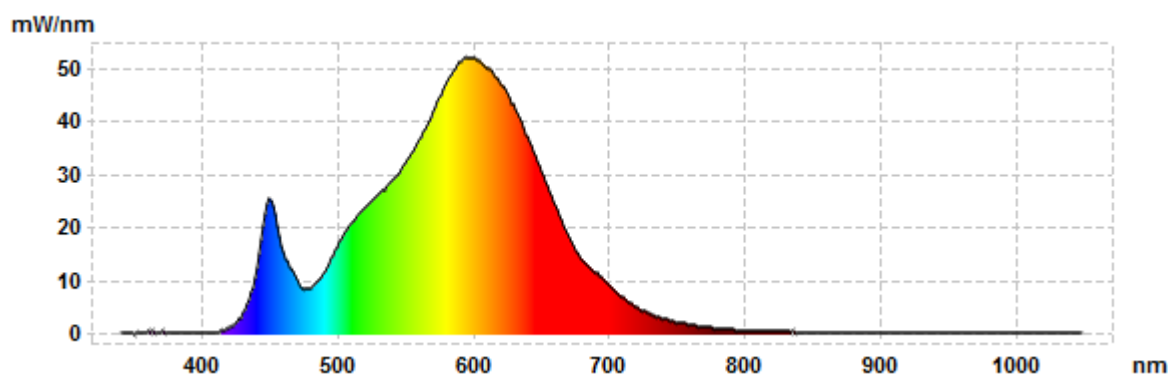

Spectrum Test Report

DEKO-LIGHT
ELEKTRONIK VERTRIEBS GMBH

Client name:	Deko Light Elektronik Vertriebs GmbH	Report time:	2018-09-26
Item No:	342124	Model name:	Sculptoris 60

Results

Spectrum

CIE 1931 2° observer		CIE 1964 10° observer		Color Parameters	
x	0.4440	x	0.4513	CCT [k]	2943
y	0.4115	y	0.4064	Chromaticity Error	0.003
u'	0.2519	u'	0.2589	Color Peak	600.72
v'	0.5253	v'	0.5245	Color Peak Value	52.30
				Color Dominant	582.4
				Radiometric	7.6962
Rendering Indices		Ra	80.6		
R1	77.9	R8	56.2		
R2	88.8	R9	0.1	Electrical Parameters	
R3	96.8	R10	75.1	Luminous [lm]	2542.66
R4	78.1	R11	76.8	Luminous Efficacy [lm/W]	60.5395
R5	78.0	R12	66.5	Power [W]	42
R6	86.2	R13	80.2	Current [A]	0
R7	82.5	R14	98.7	Voltage [V]	230