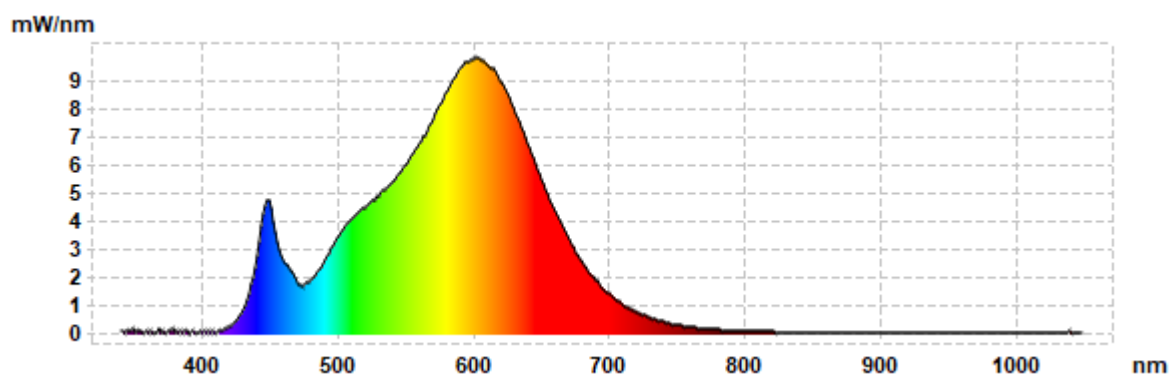

## Results

### Spectrum

CIE 1931 2° observer		CIE 1964 10° observer		Color Parameters	
<b>x</b>	<b>0,4414</b>	x	0,4483	<b>CCT [k]</b>	<b>2973</b>
<b>y</b>	<b>0,4100</b>	y	0,4055	Chromaticity Error	0,003
<b>u'</b>	0,2509	<b>u'</b>	0,2573	Color Peak	603,05
<b>v'</b>	0,5244	<b>v'</b>	0,5236	Color Peak Value	9,79
				Color Dominant	582,3
				Radiometric	1,4258
Rendering Indices		<b>Ra</b>	<b>82,1</b>		
R1	80,0	R8	57,5		
R2	90,3	R9	3,0	Electrical Parameters	
R3	96,7	R10	78,5	<b>Luminous [lm]</b>	<b>473,19</b>
R4	80,5	R11	80,0	Luminous Efficacy [lm/W]	55,0225
R5	80,5	R12	72,3	Power [W]	8,6
R6	88,7	R13	82,3	Current [A]	0
R7	82,7	R14	98,7	Voltage [V]	230