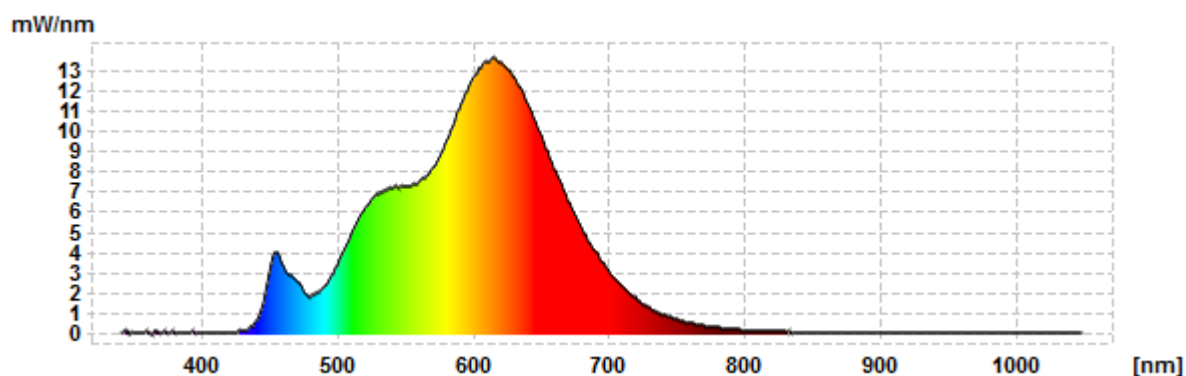

Spectrum Test Report

DEKO-LIGHT
ELEKTRONIK VERTRIEBS GMBH

Client name:	Deko Light Elektronik Vertriebs GmbH	Report time:	2017-05-23
Item No:	565278	Model name:	Deckeneinbauleuchte COB 68

Results

Spectrum

CIE 1931 2° observer		CIE 1964 10° observer		Color Parameters	
x	0.4725	x	0.4799	CCT [k]	2657
y	0.4275	y	0.4244	Chromaticity Error	0.007
u'	0.2631	u'	0.2691	Color Peak	616.52
v'	0.5355	v'	0.5355	Color Peak Value	13.66
				Color Dominant	582.9
				Radiometric	1.9382
Rendering Indices		Ra	91.2		
R1	91.9	R8	74.8		
R2	94.9	R9	41.4		
R3	97.3	R10	86.6	Luminous [lm]	596.09
R4	93.3	R11	96.2	Luminous Efficacy [lm/W]	104.2736
R5	90.9	R12	75.2	Power [W]	5,71662
R6	96.2	R13	93.0	Current [A]	0.349
R7	90.4	R14	97.1	Voltage [V]	16.38