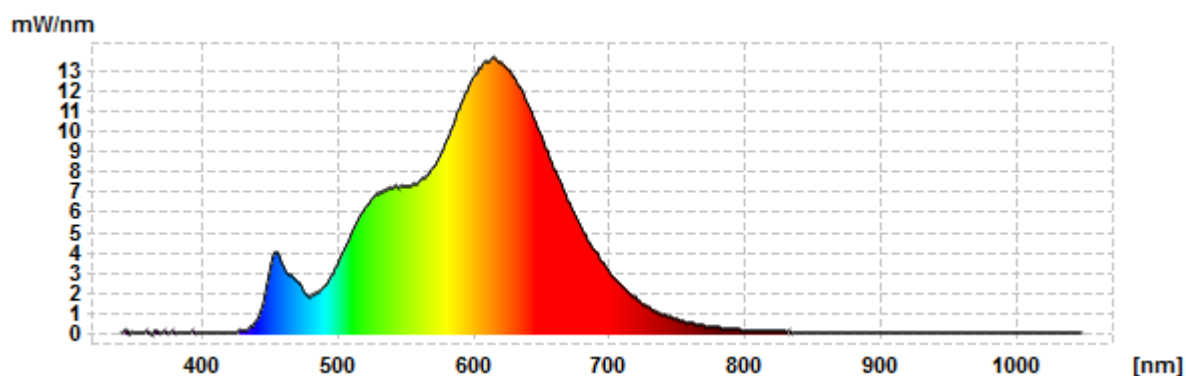

Spectrum Test Report

DEKO-LIGHT
ELEKTRONIK VERTRIEBS GMBH

Client name:	Deko Light Elektronik Vertriebs GmbH	Report time:	2017-05-23
Item No:	565279	Model name:	Deckeneinbauleuchte COB 68

Results

Spectrum

CIE 1931 2° observer		CIE 1964 10° observer		Color Parameters	
x	0.4725	x	0.4799	CCT [k]	2657
y	0.4275	y	0.4244	Chromaticity Error	0.007
u'	0.2631	u'	0.2691	Color Peak	616.52
v'	0.5355	v'	0.5355	Color Peak Value	13.66
				Color Dominant	582.9
				Radiometric	1.9382
Rendering Indices		Ra	91.2		
R1	91.9	R8	74.8		
R2	94.9	R9	41.4	Electrical Parameters	
R3	97.3	R10	86.6	Luminous [lm]	596.09
R4	93.3	R11	96.2	Luminous Efficacy [lm/W]	104.2736
R5	90.9	R12	75.2	Power [W]	5,71662
R6	96.2	R13	93.0	Current [A]	0.349
R7	90.4	R14	97.1	Voltage [V]	16.38