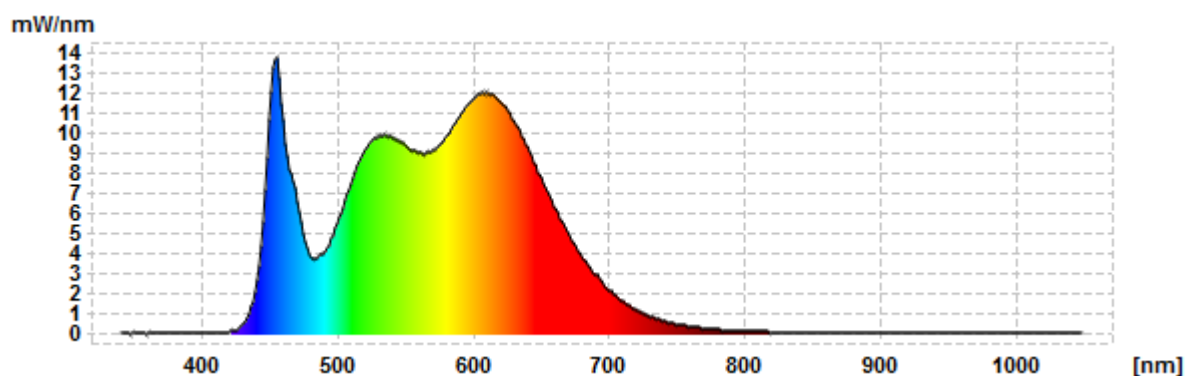

Spectrum Test Report

DEKO-LIGHT
ELEKTRONIK VERTRIEBS GMBH

Client name:	Deko Light Elektronik Vertriebs GmbH	Report time:	2017-05-23
Item No:	565285	Model name:	Deckeneinbauleuchte COB 68

Results

Spectrum

CIE 1931 2° observer		CIE 1964 10° observer		Color Parameters	
x	0.3862	x	0.3922	CCT [k]	3915
y	0.3857	y	0.3851	Chromaticity Error	0.003
u'	0.2253	u'	0.2294	Color Peak	454.55
v'	0.5063	v'	0.5070	Color Peak Value	13.86
				Color Dominant	578.2
				Radiometric	2.1674
Rendering Indices		Ra	92.7		
R1	94.7	R8	82.8		
R2	96.2	R9	55.8	Electrical Parameters	
R3	95.2	R10	87.8	Luminous [lm]	681.38
R4	94.0	R11	94.9	Luminous Efficacy [lm/W]	118.9025
R5	92.2	R12	63.8	Power [W]	5,73058
R6	93.6	R13	95.9	Current [A]	0.349
R7	93.2	R14	96.4	Voltage [V]	16.42