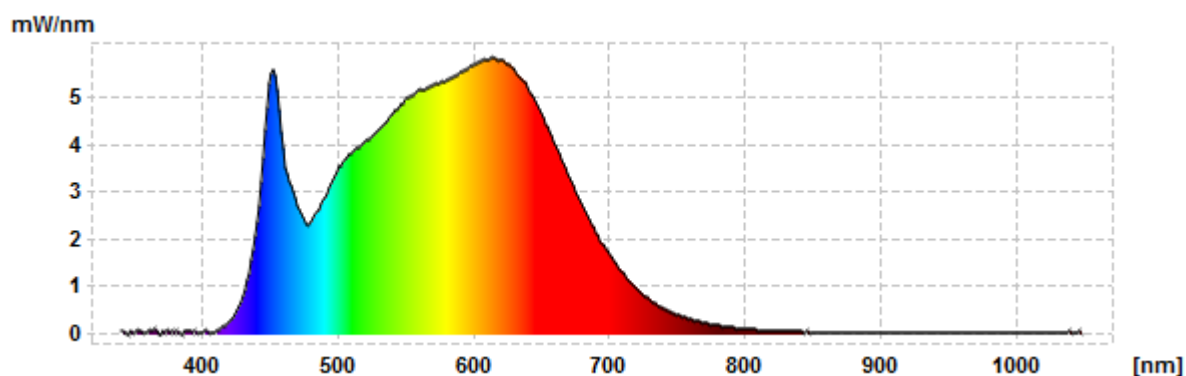

Spectrum Test Report

DEKO-LIGHT
ELEKTRONIK VERTRIEBS GMBH

Client name:	Deko Light Elektronik Vertriebs GmbH	Report time:	2017-08-03
Item No:	565302	Model name:	Deckeneinbauleuchte,24V,4W

Results

Spectrum

CIE 1931 2° observer		CIE 1964 10° observer		Color Parameters	
x	0.3907	x	0.3960	CCT [k]	3801
y	0.3857	y	0.3851	Chromaticity Error	0.002
u'	0.2282	u'	0.2319	Color Peak	614.20
v'	0.5070	v'	0.5075	Color Peak Value	5.85
				Color Dominant	579.2
				Radiometric	1.1814
Rendering Indices		Ra	92.4		
R1	92.1	R8	84.2		
R2	95.7	R9	61.2	Electrical Parameters	
R3	97.5	R10	88.8	Luminous [lm]	350.08
R4	91.4	R11	91.2	Luminous Efficacy [lm/W]	86.3117
R5	91.3	R12	73.7	Power [W]	4,056
R6	93.1	R13	93.1	Current [A]	0.169
R7	93.6	R14	98.4	Voltage [V]	24