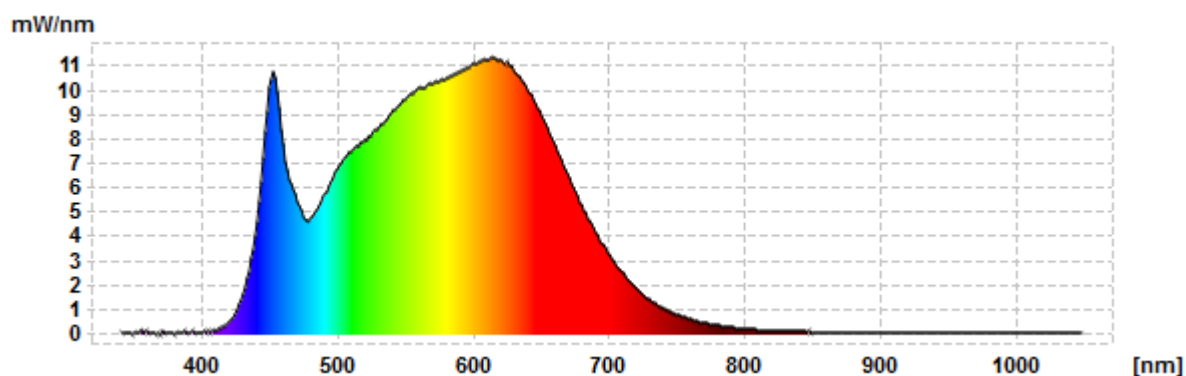

# Spectrum Test Report

**DEKO-LIGHT**  
ELEKTRONIK VERTRIEBS GMBH

<b>Client name:</b>	Deko Light Elektronik Vertriebs GmbH	<b>Report time:</b>	2017-08-03
<b>Item No:</b>	565305	<b>Model name:</b>	Deckeneinbauleuchte,24V,8W

### Spectrum

CIE 1931 2° observer		CIE 1964 10° observer		Color Parameters	
x	0.3896	x	0.3950	CCT [k]	3833
y	0.3863	y	0.3857	Chromaticity Error	0.003
u'	0.2273	u'	0.2310	Color Peak	616.05
v'	0.5071	v'	0.5076	Color Peak Value	11.34
				Color Dominant	578.8
				Radiometric	2.2969
Rendering Indices		Ra	92.1		
R1	91.7	R8	83.7		
R2	95.5	R9	59.8	Electrical Parameters	
R3	97.6	R10	88.3	Luminous [lm]	683.57
R4	91.0	R11	90.7	Luminous Efficacy [lm/W]	84.7687
R5	90.8	R12	73.3	Power [W]	8,064
R6	92.9	R13	92.7	Current [A]	0.336
R7	93.5	R14	98.5	Voltage [V]	24