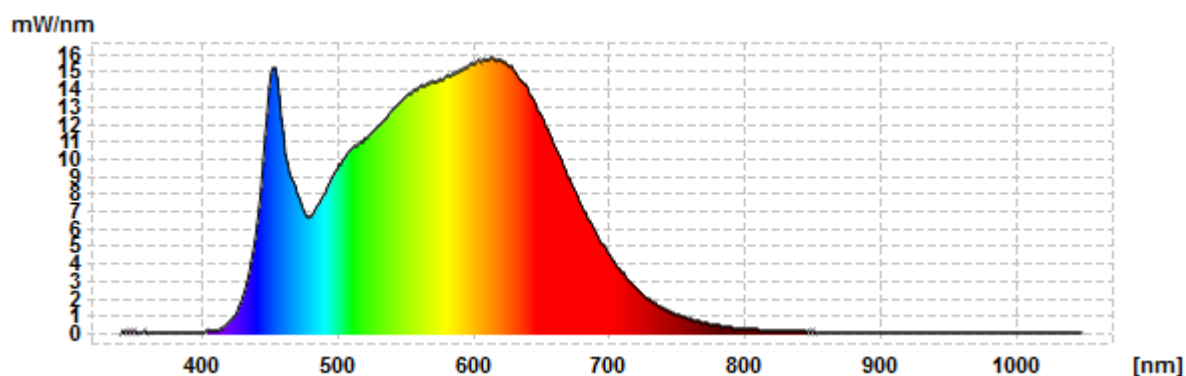

# Spectrum Test Report

**DEKO-LIGHT**  
ELEKTRONIK VERTRIEBS GMBH

<b>Client name:</b>	Deko Light Elektronik Vertriebs GmbH	<b>Report time:</b>	2017-08-03
<b>Item No:</b>	565309	<b>Model name:</b>	Deckeneinbauleuchte,24V,12W

### Spectrum

CIE 1931 2° observer		CIE 1964 10° observer		Color Parameters	
x	0.3883	x	0.3937	CCT [k]	3859
y	0.3854	y	0.3850	Chromaticity Error	0.003
u'	0.2268	u'	0.2305	Color Peak	613.27
v'	0.5065	v'	0.5071	Color Peak Value	15.86
				Color Dominant	578.7
				Radiometric	3.2202
Rendering Indices		Ra	92.1		
R1	91.7	R8	83.5		
R2	95.7	R9	59.8	<b>Electrical Parameters</b>	
R3	97.8	R10	88.8	Luminous [lm]	957.40
R4	90.6	R11	90.4	Luminous Efficacy [lm/W]	81.7448
R5	90.8	R12	72.7	Power [W]	11,712
R6	93.1	R13	92.9	Current [A]	0.488
R7	93.2	R14	98.7	Voltage [V]	24