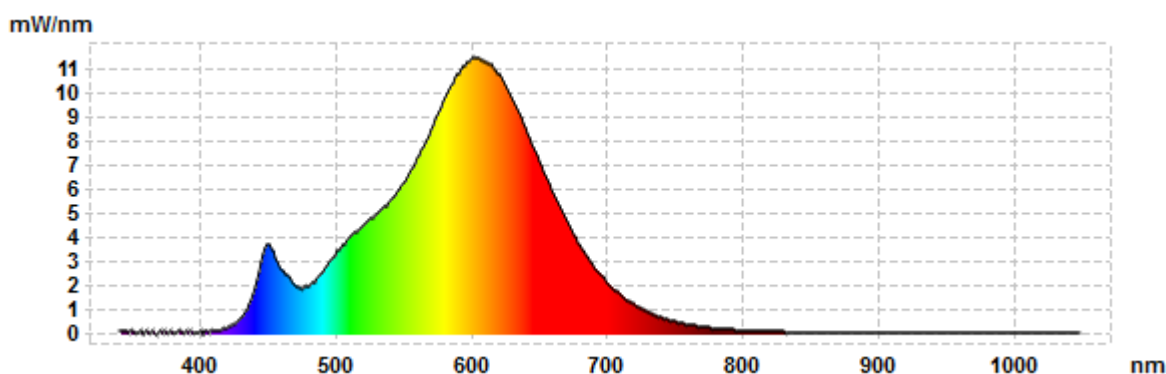

Spectrum Test Report

DEKO-LIGHT
ELEKTRONIK VERTRIEBS GMBH

Client name:	Deko-Light Elektronik Vertriebs GmbH	Report time:	2018-07-16
Item No:	565337	Model name:	Deckeneinbauleuchte, SMD 68

Results

Spectrum

CIE 1931 2° observer		CIE 1964 10° observer		Color Parameters	
x	0.4634	x	0.4704	CCT [k]	2690
y	0.4157	y	0.4114	Chromaticity Error	0.003
u'	0.2625	u'	0.2689	Color Peak	605.38
v'	0.5298	v'	0.5293	Color Peak Value	11.46
				Color Dominant	583.8
				Radiometric	1.6315
Rendering Indices		Ra	81.7		
R1	79.8	R8	56.3		
R2	91.2	R9	5.4	Electrical Parameters	
R3	95.2	R10	80.8	Luminous [lm]	522.38
R4	79.0	R11	78.2	Luminous Efficacy [lm/W]	81.6213
R5	80.1	R12	75.0	Power [W]	6,4
R6	90.3	R13	82.3	Current [A]	0
R7	81.5	R14	97.9	Voltage [V]	230