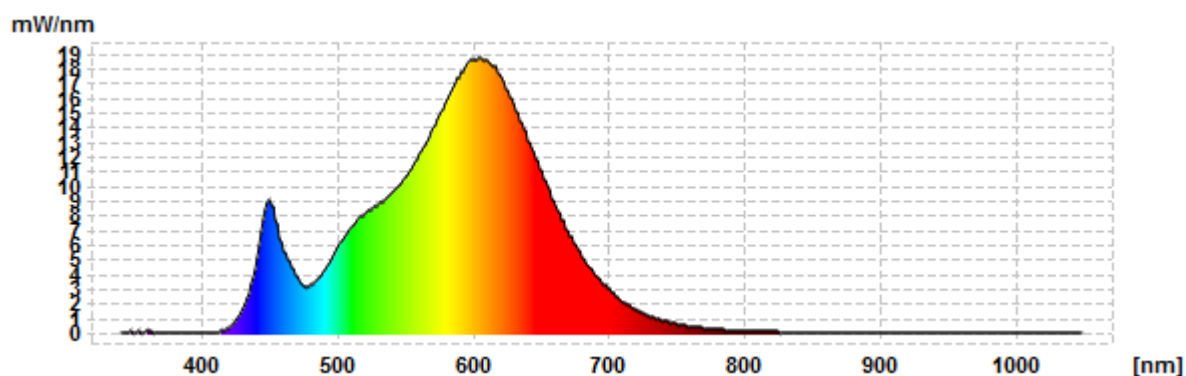

Spectrum Test Report

DEKO-LIGHT
ELEKTRONIK VERTRIEBS GMBH

Client name:	Deko-Light Elektronik Vertriebs GmbH	Report time:	2017-02-01
Item No:	731092	Model name:	Surface mounted Wall Lamp

Results

Spectrum

CIE 1931 2° observer		CIE 1964 10° observer		Color Parameters	
x	0.4443	x	0.4504	CCT [k]	2868
y	0.4026	y	0.3984	Chromaticity Error	0.004
u'	0.2560	u'	0.2619	Color Peak	605.84
v'	0.5219	v'	0.5211	Color Peak Value	18.76
				Color Dominant	583.9
				Radiometric	2.6961
Rendering Indices		Ra	82.9		
R1	81.7	R8	57.9		
R2	92.0	R9	7.3	Electrical Parameters	
R3	95.3	R10	82.2	Luminous [lm]	873.45
R4	81.1	R11	81.3	Luminous Efficacy [lm/W]	66.6759
R5	82.3	R12	76.5	Power [W]	13,1
R6	91.0	R13	84.2	Current [A]	0
R7	81.6	R14	98.2	Voltage [V]	230