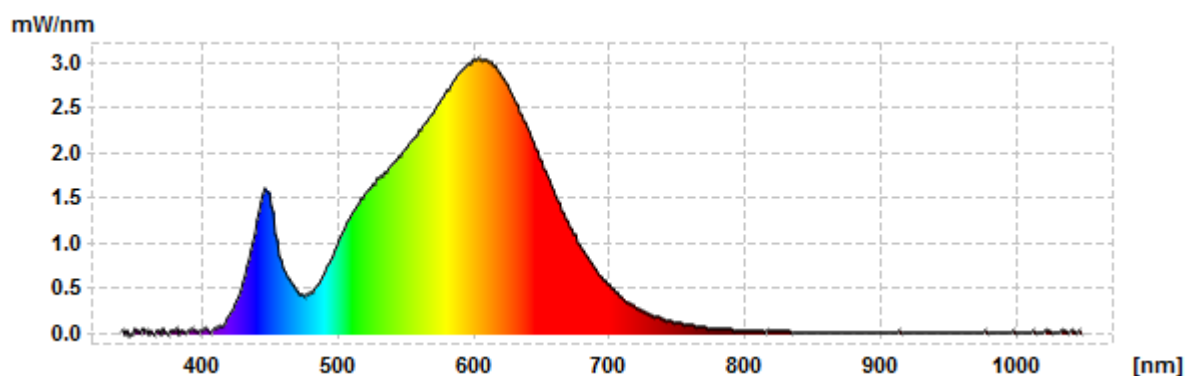

<b>Client name:</b>	Deko-Light Elektronik Vertriebs GmbH	<b>Report time:</b>	2017-01-24
<b>Item No:</b>	732050	<b>Model name:</b>	ground-/wall-/ ceiling lamp

## Results

### Spectrum

CIE 1931 2° observer		CIE 1964 10° observer		Color Parameters	
x	0.4359	x	0.4426	CCT [k]	3048
y	0.4080	y	0.4016	Chromaticity Error	0.003
u'	0.2482	u'	0.2553	Color Peak	605.38
v'	0.5228	v'	0.5213	Color Peak Value	3.05
				Color Dominant	582.0
				Radiometric	0.4701
Rendering Indices		Ra	82.5		
R1	80.9	R8	63.3		
R2	87.9	R9	12.3		
R3	94.5	R10	72.0	Luminous [lm]	153.23
R4	82.6	R11	81.8	Luminous Efficacy [lm/W]	27.8598
R5	80.5	R12	67.4	Power [W]	5,5
R6	84.6	R13	82.1	Current [A]	0
R7	85.7	R14	96.5	Voltage [V]	230