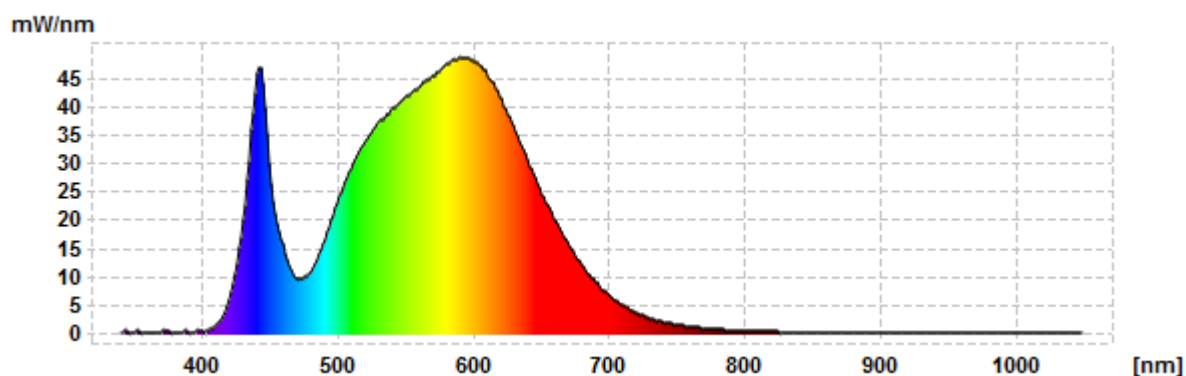

Spectrum Test Report

DEKO-LIGHT
ELEKTRONIK VERTRIEBS GMBH

Client name:	Deko Light Elektronik Vertriebs GmbH	Report time:	2017-09-13
Item No:	732068	Model name:	Wallwasher 24V

Results

Spectrum

CIE 1931 2° observer		CIE 1964 10° observer		Color Parameters	
x	0.3898	x	0.3966	CCT [k]	3883
y	0.3938	y	0.3868	Chromaticity Error	0.005
u'	0.2245	u'	0.2316	Color Peak	594.19
v'	0.5102	v'	0.5083	Color Peak Value	48.78
				Color Dominant	577.2
				Radiometric	8.4642
Rendering Indices		Ra	79.4		
R1	77.1	R8	62.5		
R2	83.4	R9	-1.9	Electrical Parameters	
R3	90.0	R10	61.8	Luminous [lm]	2841.12
R4	80.8	R11	79.8	Luminous Efficacy [lm/W]	66.3564
R5	77.3	R12	61.1	Power [W]	42,816
R6	78.4	R13	77.8	Current [A]	1.784
R7	85.4	R14	94.2	Voltage [V]	24