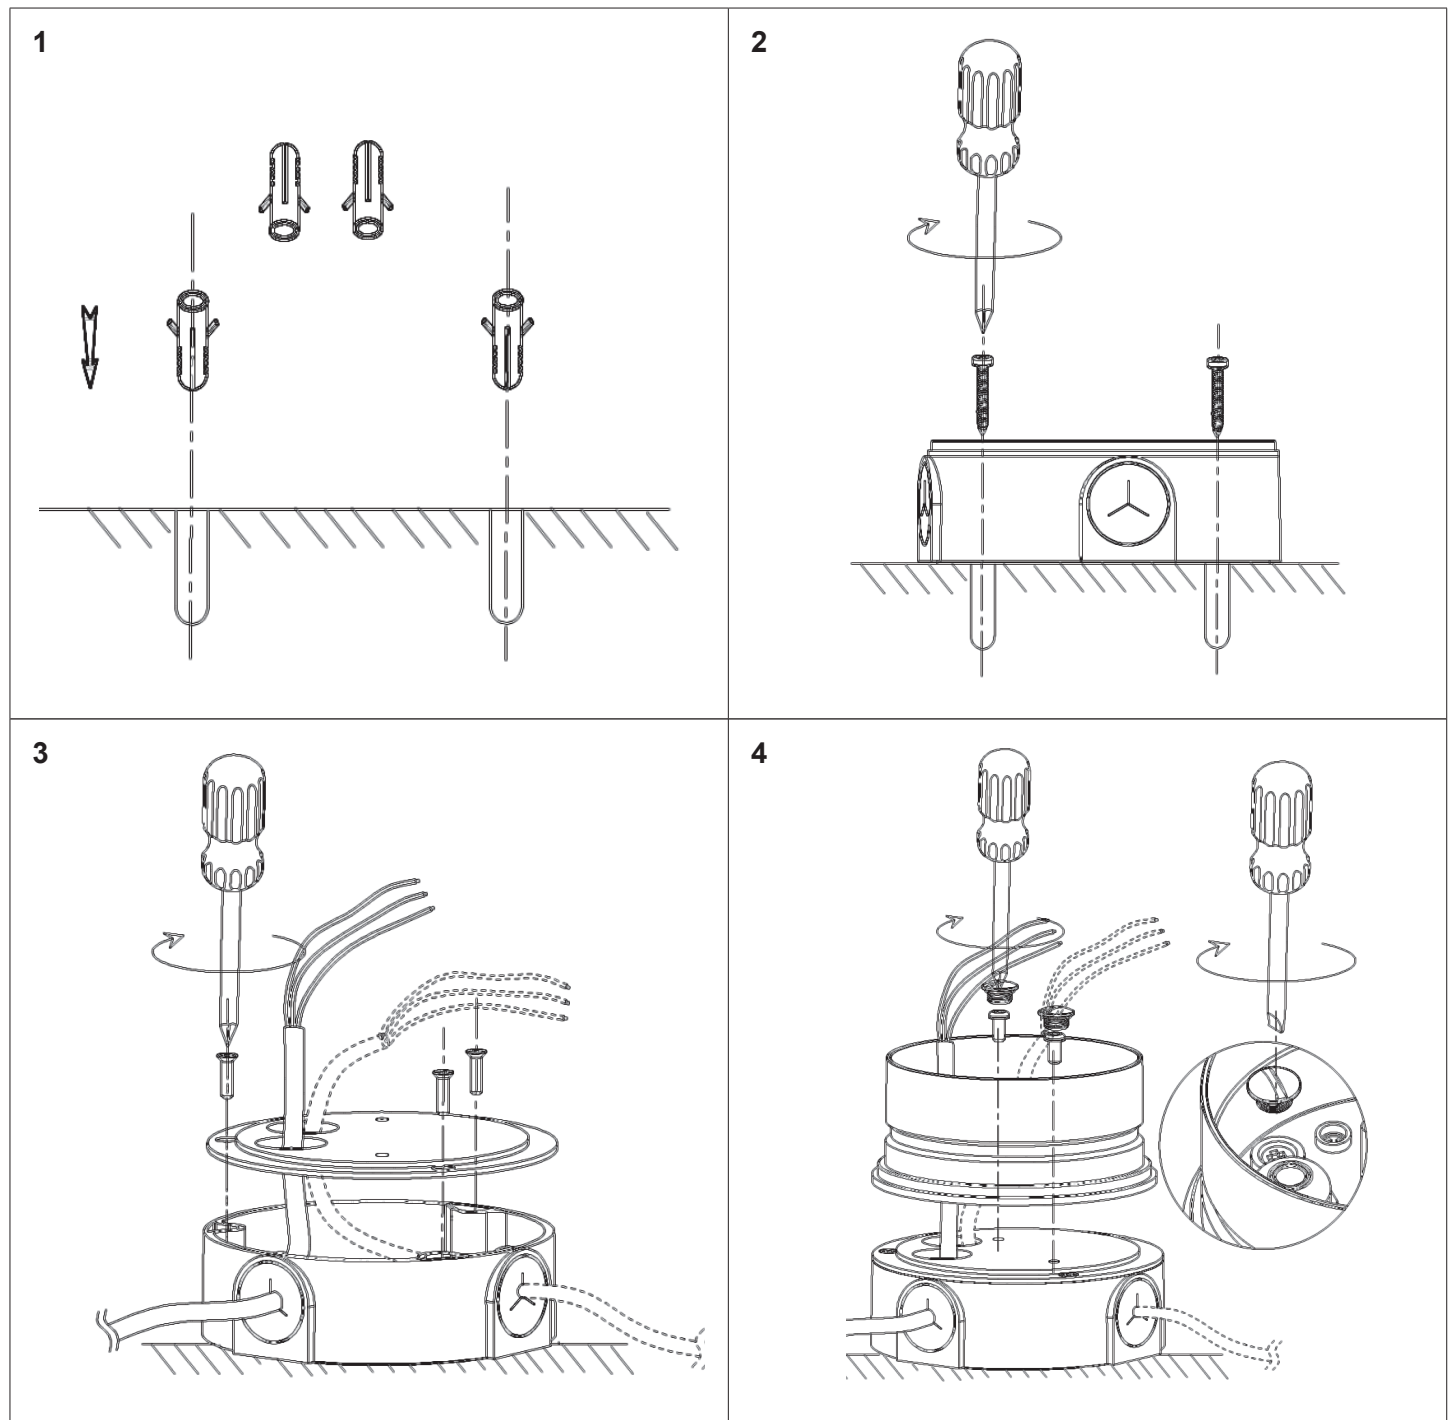

Artikel Nr. / Article No.: 930441 / 930442

Aufbaugehäuse für Serie Colt / Housing for Series Colt

Achtung! Für diese Arbeiten müssen Sie die Spannungsversorgung trennen.
Attention! For this work you must turn off the power supply.

Artikel Nr. / Article No.: 930441 / 930442

Aufbaugehäuse für Serie Colt / Housing box for Series Colt

Achtung! Für diese Arbeiten müssen Sie die Spannungsversorgung trennen.
Attention! For this work you must turn off the power supply.