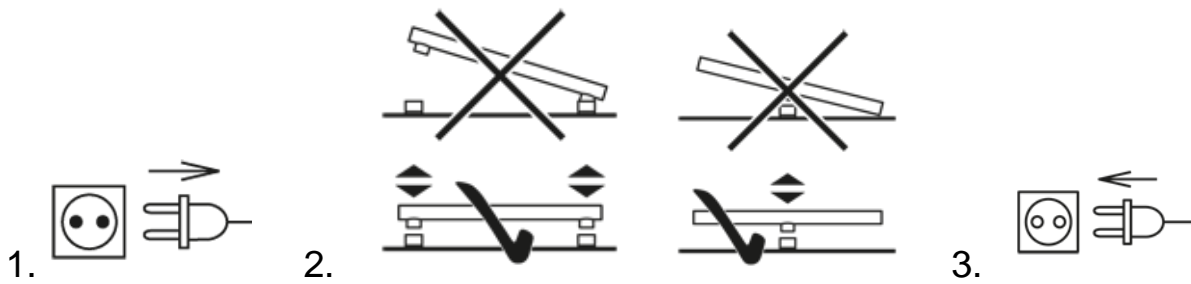

RaLEDina Essence 

**Installation**

**Betrieb / Operation / Fonctionnement / Funcionamiento / Drift**

230V  
AC

**Achtung / Note / Attention / Atención**

**Entsorgung / Disposal / Disposition / Desecho**

**Hg**  
0.0mg