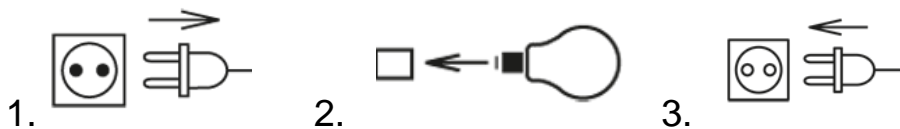

LED Retrofit R50 – Essence

Installation

Betrieb / Operation / Fonctionnement / Funcionamiento / Drift

230V
AC

Achtung / Note / Attention / Atención

Entsorgung / Disposal / Disposition / Desecho

Hg
0.0mg