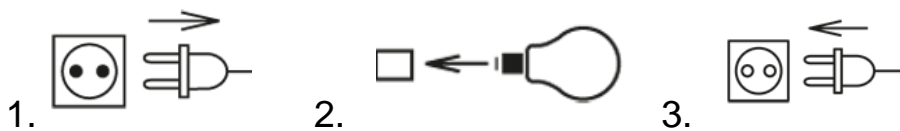

LED Retrofit PAR16 – Essence

Installation

Betrieb / Operation / Fonctionnement / Funcionamiento / Drift

230V
AC

Achtung / Note / Attention / Atención

Entsorgung / Disposal / Disposition / Desecho

Hg
0.0mg